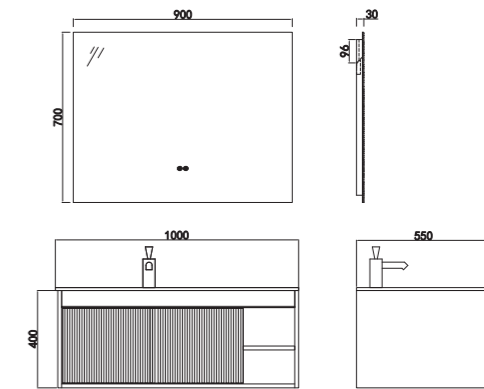

SIMPLE AND EXTRAORDINARY, EXTRAVAGANT BUT NOT VULGAR.

BC-1140-2600L

岩板一体盆: 1800*550*140mm 岩板 寒江雪

主柜: 1800*550*340mm 实木多层板+岩板 卡其色+寒江雪

带层灯副柜: 800*160*1000mm 实木多层板 卡其色

智能镜: 1700*40*700mm 玻璃

BC-1142-1600

半挂台盆: 600*565*180mm 金钢砂
 台面: 1600*550*150mm 岩板 寒江雪
 主柜: 1600*500*200mm 实木多层板 鹤羽灰+墨韵灰
 智能镜: 1500*40*700mm 玻璃

BC-1148-1600L

台中盆: 530*370*150mm 陶瓷
 台面: 1600*550*12mm 岩板 曜岩黑
 主柜: 1580*540*400mm 实木多层板 卡其色
 智能镜: Φ 800*30mm 玻璃
 置物架: 1600*835*100mm 不锈钢

BC-1138-1600L

台中盆: 530*370*150mm 陶瓷
 台面: 1600*550*12mm 岩板 曜岩黑
 主柜: 1590*545*400mm 实木多层板 静谧蓝
 智能镜: 1500*40*700mm 玻璃