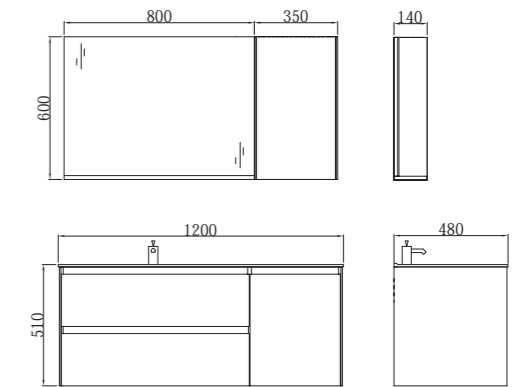

BC-4033-700/800/900

台盆: 700/800/900*500*180mm 微晶石
 主柜: 690/790/890*495*550mm 实木多层板 藏墨蓝
 镜柜: 700/800/900*144*700mm 实木多层板 藏墨蓝

BC-4019-800/900/1000

台盆: 800/900/1000*480*170mm 微晶石
 主柜: 790/890/990*474*430mm 实木多层板 浅红灰
 镜柜: 800/900/1000*140*650mm 实木多层板 浅红灰

BC-4017-800/900

台盆: 800/900*480*170mm 微晶石
 主柜: 790/890*475*500mm 实木多层板 亚光白
 镜子: 700/800*140*600mm 玻璃

BC-4017-1000

台盆: 1000*480*170mm 微晶石
 主柜: 990*475*500mm 实木多层板 亚光白
 副柜: 350*140*600mm 实木多层板 亚光白
 镜子: 600*140*600mm 玻璃