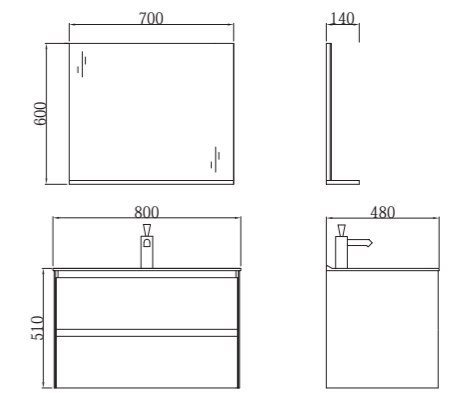

BC-4017-800/900

台盆: 800/900*480*170mm 微晶石
主柜: 790/890*475*500mm 实木多层板 亚光白
镜子: 700/800*140*600mm 玻璃