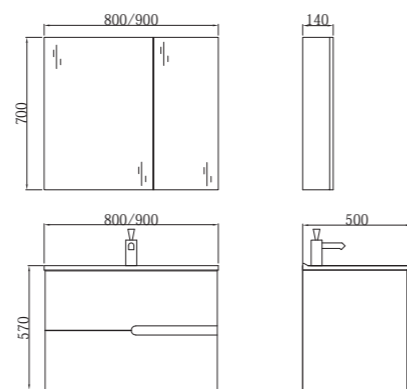

BC-4034-600/700/800/900

台盆: 600/700/800/900*500*180mm 微晶石
主柜: 590/690/790/890*495*550mm
实木多层板 藏墨蓝+静谧蓝+金色
镜柜: 550/700/800/900*144*700mm 实木多层板 藏墨蓝