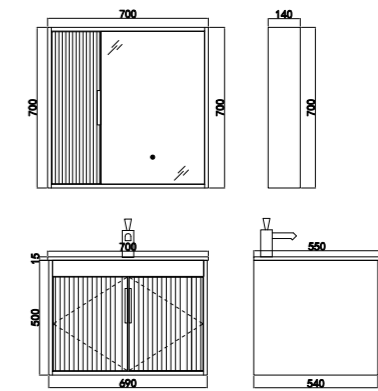

BC-4054-700/800/900

台盆: 700/800/900*550*175mm 微晶石
主柜: 690/790/890*540*500mm 实木多层板 梵高绿
镜柜: 700/800/900*140*700mm 实木多层板 芬兰绿+梵高绿