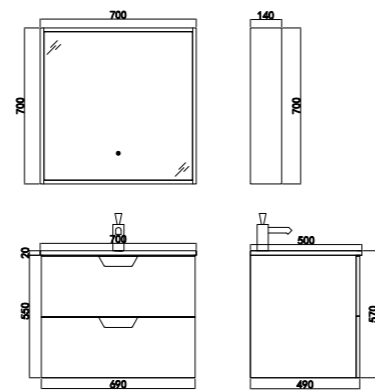

BC-4051-700

台盆: 700*500*180mm 微晶石
主柜: 690*490*550mm 实木多层板 芬兰绿+梵高绿
镜柜: 700*140*700mm 实木多层板 芬兰绿