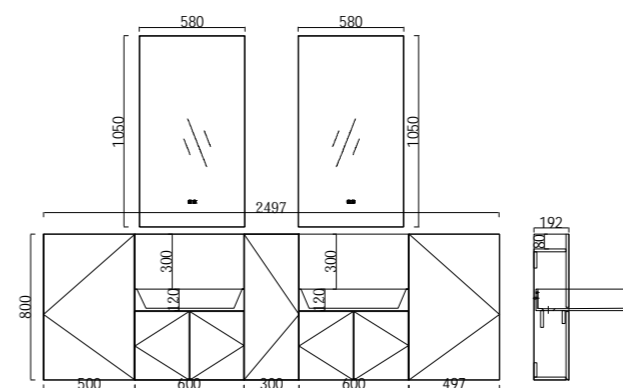

Princess Dinan Series

戴妃系列

爱与浪漫邂逅

LOVE AND ROMANCE ENCOUNTER.

BC-9019

- 台盆: 600*600*120mm 奇美石
- 主柜: 600*196*800mm 实木多层板 勃艮第红+电光银
- 副柜: 500*196*800mm 实木多层板 勃艮第红
- 中柜: 300*196*800mm 实木多层板 勃艮第红
- 智能镜: 580*30*1050mm 玻璃