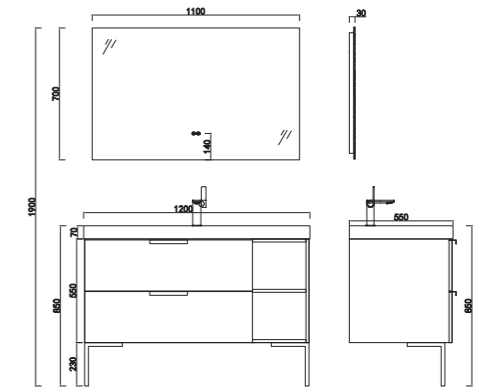

BC-1131-1500L

台盆：600*380*175mm 陶瓷
台面：1500*550*12mm 岩板 鱼肚白
主柜：1490*545*350mm
实木多层板 细纹银梨+亚光白
智能镜：Φ800*30mm 玻璃
置物架：600*110*60mm 不锈钢

BC-1130-1000

台盆：600*380*175mm 陶瓷
台面：1000*550*12mm 岩板 鱼肚白
主柜：990*545*400mm
实木多层板 墨韵灰+亚光浅灰
智能镜：900*30*700mm 玻璃

BC-1130-1200L

台盆：600*380*175mm 陶瓷
台面：1200*550*12mm 岩板 鱼肚白
主柜：1190*545*400mm
实木多层板 墨韵灰+亚光浅灰
智能镜：1100*30*700mm 玻璃

BC-1130-1500L

台盆：600*380*175mm 陶瓷
台面：1500*550*12mm 岩板 鱼肚白
主柜：1490*545*400mm
实木多层板 墨韵灰+亚光浅灰
智能镜：1400*40*700mm 玻璃

BC-1116-1600

台下盆: 600*380*175mm 陶瓷
 主柜: 1600*480*200mm
 台面: 1600*550*140mm 实木多层板 艾洛岩石灰
 岩板 卡拉卡塔
 智能镜: 1600*40*700mm 玻璃

BC-1132A-1200 (标配)

一体单盆: 1200*550*160mm 金钢砂
 主柜: 1190*545*780mm 实木多层板 艾洛岩石灰
 智能镜: 1100*30*700mm 玻璃