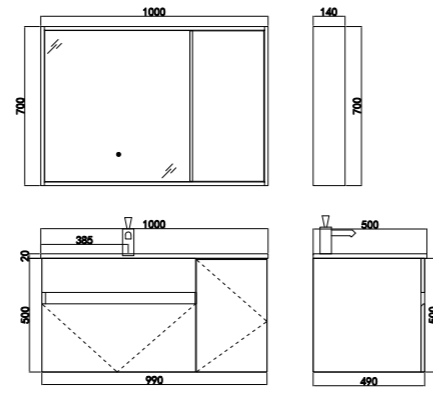

BC-2052-1000L

台盆: 1000*500*180mm 微晶石
主柜: 990*490*500mm 实木多层板 峻岭墨蓝
镜柜: 1000*140*700mm 实木多层板 峻岭墨蓝