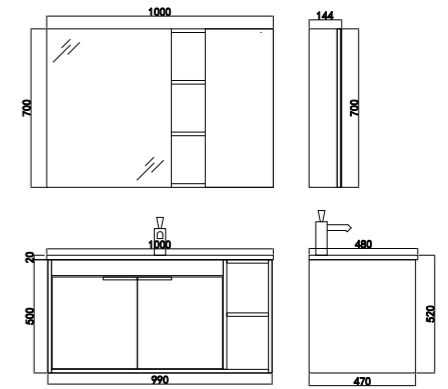

BC-2051-900/1000

台盆：900/1000*480*170mm 微晶石

主柜：890/990*470*500mm 实木多层板 克里特古石+月光石

镜柜：900/1000*144*700mm 实木多层板 克里特古石+月光石