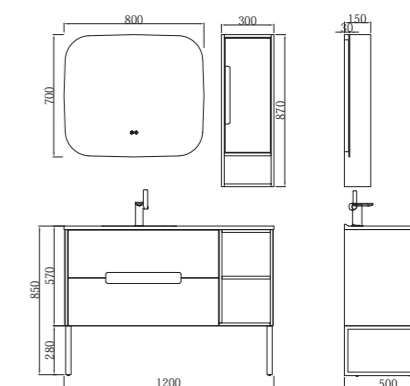

BC-4017-800/900

台盆: 800/900*480*170mm 微晶石
 主柜: 790/890*475*500mm 实木多层板 亚光白
 镜子: 700/800*140*600mm 玻璃

BC-4017-1000

台盆: 1000*480*170mm 微晶石
 主柜: 990*475*500mm 实木多层板 亚光白
 副柜: 350*140*600mm 实木多层板 亚光白
 镜子: 600*140*600mm 玻璃

BC-4017-1100/1200

台盆: 1100/1200*480*170mm 微晶石
 主柜: 1090/1190*475*500mm 实木多层板 亚光白
 副柜: 350*140*600mm 实木多层板 亚光白
 镜子: 700/800*140*600mm 玻璃

BC-NL022-1000

台盆: 1000*500*180mm 微晶石
 主柜: 990*495*830mm 实木多层板 静谧蓝+金色
 副柜: 300*150*870mm 实木多层板 静谧蓝+金色
 智能镜: 650*30*700mm 玻璃

BC-4017S-800/900/1000

台盆: 800/900/1000*480*170mm 微晶石
 主柜: 790/890/990*475*500mm 实木多层板 墨韵灰
 智能镜: 650/800/900*30*700mm 玻璃

BC-4017S-1100/1200(L/R)

台盆: 1100/1200*480*170mm 微晶石
 主柜: 1090/1190*475*500mm 实木多层板 墨韵灰
 智能镜: 650/750*30*700mm 玻璃
 副柜: 350*140*700mm 实木多层板