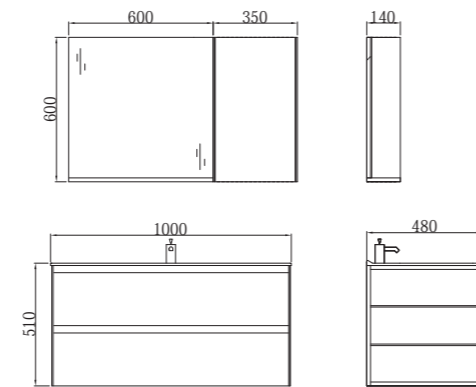

BC-4033-700/800/900

台盆: 700/800/900*500*180mm 微晶石
 主柜: 690/790/890*495*550mm 实木多层板 藏墨蓝
 镜柜: 700/800/900*144*700mm 实木多层板 藏墨蓝

BC-4019-800/900/1000

台盆: 800/900/1000*480*170mm 微晶石
 主柜: 790/890/990*474*430mm 实木多层板 浅红灰
 镜柜: 800/900/1000*140*650mm 实木多层板 浅红灰

BC-4017-800/900

台盆: 800/900*480*170mm 微晶石
 主柜: 790/890*475*500mm 实木多层板 亚光白
 镜子: 700/800*140*600mm 玻璃

BC-4017-1000

台盆: 1000*480*170mm 微晶石
 主柜: 990*475*500mm 实木多层板 亚光白
 副柜: 350*140*600mm 实木多层板 亚光白
 镜子: 600*140*600mm 玻璃