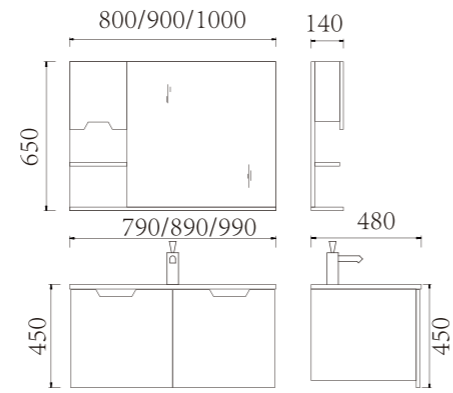

BC-4055-1000L/1200L

台盆: 1000/1200*550*175mm 火烧石
 主柜: 990/1190*540*500mm 实木多层板 凤羽蓝+亚光白
 镜柜: 1000/1200*140*700mm 实木多层板 凤羽蓝+亚光白

BC-4034S-800 (美妆镜柜)

台盆: 800*500*180mm 微晶石
 主柜: 790*495*550mm 实木多层板
 藏墨蓝+静谧蓝+金色
 镜柜: 800*144*700mm 实木多层板 藏墨蓝

BC-4033-600

台盆: 600*500*180mm 微晶石
 主柜: 590*495*550mm 实木多层板 藏墨蓝
 镜柜: 550*144*700mm 实木多层板 藏墨蓝

BC-4034-600/700/800/900

台盆: 600/700/800/900*500*180mm 微晶石
 主柜: 590/690/790/890*495*550mm
 实木多层板 藏墨蓝+静谧蓝+金色
 镜柜: 550/700/800/900*144*700mm 实木多层板 藏墨蓝

BC-4033-700/800/900

台盆: 700/800/900*500*180mm 微晶石
 主柜: 690/790/890*495*550mm 实木多层板 藏墨蓝
 镜柜: 700/800/900*144*700mm 实木多层板 藏墨蓝

BC-4019-800/900/1000

台盆: 800/900/1000*480*170mm 微晶石
 主柜: 790/890/990*474*430mm 实木多层板 浅红灰
 镜柜: 800/900/1000*140*650mm 实木多层板 浅红灰