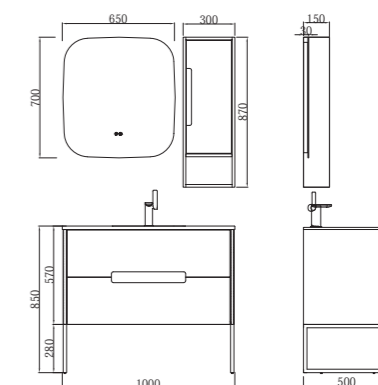

BC-4017-800/900

台盆: 800/900*480*170mm 微晶石
 主柜: 790/890*475*500mm 实木多层板 亚光白
 镜子: 700/800*140*600mm 玻璃

BC-4017-1000

台盆: 1000*480*170mm 微晶石
 主柜: 990*475*500mm 实木多层板 亚光白
 副柜: 350*140*600mm 实木多层板 亚光白
 镜子: 600*140*600mm 玻璃

BC-4017-1100/1200

台盆: 1100/1200*480*170mm 微晶石
 主柜: 1090/1190*475*500mm 实木多层板 亚光白
 副柜: 350*140*600mm 实木多层板 亚光白
 镜子: 700/800*140*600mm 玻璃

BC-NL022-1000

台盆: 1000*500*180mm 微晶石
 主柜: 990*495*830mm 实木多层板 静谧蓝+金色
 副柜: 300*150*870mm 实木多层板 静谧蓝+金色
 智能镜: 650*30*700mm 玻璃