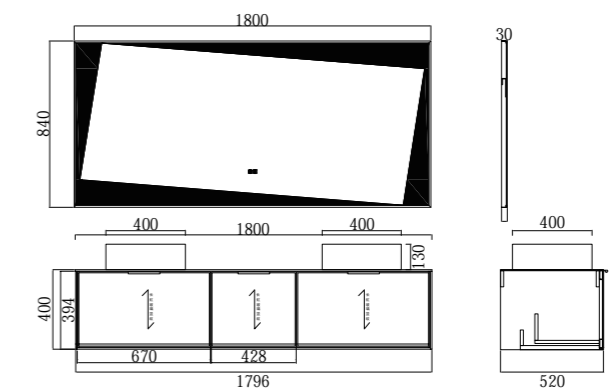

BC-9020-1600L

台盆: 1600*550*170mm 奇美石

智能镜: 870*30*1500mm 玻璃

主柜: 1590*545*400mm 实木多层板 月牙石+铁锈红

置物架: 1100*100*80mm 奇美石 月光石

透明是自然界清澈透明蕴含纯净美好的冰晶，
是璀璨夺目蕴含爱与力量的红宝石，它亦是通透系列浴室柜的一片艺术之美。

TRANSPARENCY IS THE NATURAL CLARITY AND TRANSPARENCY THAT
CONTAINS PURE AND BEAUTIFUL ICE CRYSTALS.

MIRROR SERIES

镜·系列

BC-9021-2000L

台盆: 2000*520*400mm 纳米级金属
主柜: 1990*515*394mm 实木多层板 银烟雾
智能镜: 500*120*1080mm 玻璃+不锈钢

Green Series
绿·系列

BC-9023-1800

台盆: 400*400*130mm 奇美石
主柜+台面: 1800*520*400mm 实木多层板+铝合金 春辰绿
智能镜: 1800*30*840mm 玻璃+铝合金

Shadow Moon

影月系列

BC-9017-1600L

台盆: 1600*500*180mm 白色奇美石

主柜: 1590*495*400mm 实木多层板 铁锈红

智能镜: 1580*23*1270mm 玻璃

Twilight Cloud
暮云系列

BC-4060-1200L