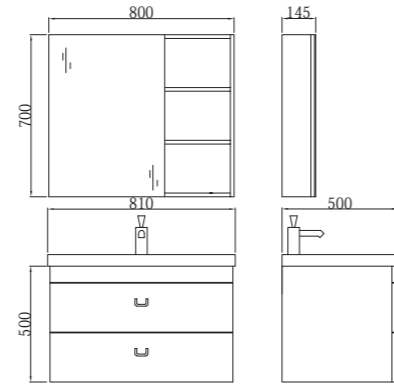

BC-2043-800

台盆: 820*500*220mm 陶瓷
主柜: 790*490*500mm 实木多层板 细纹银梨
镜柜: 800*140*700mm 实木多层板 细纹银梨