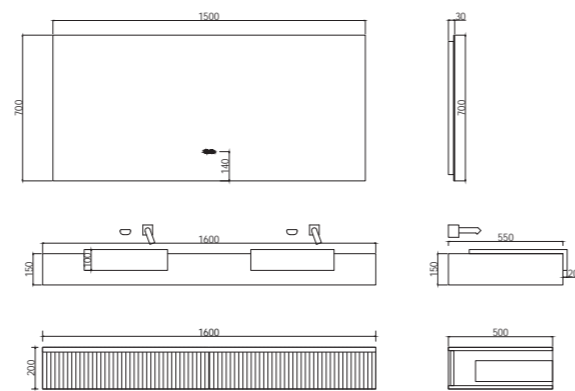

SIMPLE AND EXTRAORDINARY, EXTRAVAGANT BUT NOT VULGAR.

BC-1140-2600L

岩板一体盆: 1800*550*140mm 岩板 寒江雪

主柜: 1800*550*340mm 实木多层板+岩板 卡其色+寒江雪

带层灯副柜: 800*160*1000mm 实木多层板 卡其色

智能镜: 1700*40*700mm 玻璃

BC-1142-1600

半挂台盆: 600*565*180mm 金钢砂
 台面: 1600*550*150mm 岩板 寒江雪
 主柜: 1600*500*200mm 实木多层板 鹤羽灰+墨韵灰
 智能镜: 1500*40*700mm 玻璃

BC-1148-1600L

台中盆: 530*370*150mm 陶瓷
 台面: 1600*550*12mm 岩板 曜岩黑
 主柜: 1580*540*400mm 实木多层板 卡其色
 智能镜: Φ 800*30mm 玻璃
 置物架: 1600*835*100mm 不锈钢

BC-1138-1600L

台中盆: 530*370*150mm 陶瓷
 台面: 1600*550*12mm 岩板 曜岩黑
 主柜: 1590*545*400mm 实木多层板 静谧蓝
 智能镜: 1500*40*700mm 玻璃