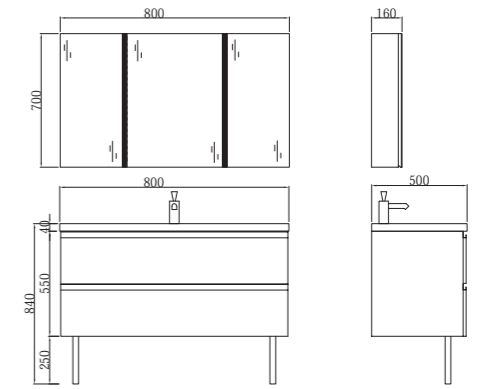

BC-4059-800/900/1000/1200

台盆: 800/900/1000/1200*520*175mm 奇美石
 主柜: 770/870/970/1170*506*400mm
 实木多层板 月牙石
 智能镜: Φ 750/876*47mm 玻璃+奇美石

BC-4059-1600L

台盆: 1600*520*175mm 奇美石
 主柜: 1570*506*400mm 实木多层板 月牙石
 智能镜: Φ 876*47mm 玻璃+奇美石
 置物架: 500*160*100mm 奇美石