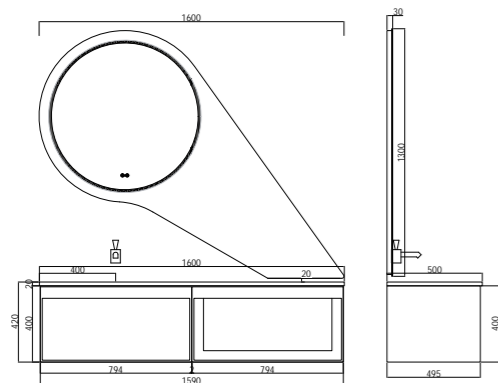

Shadow Moon

影月系列

BC-9017-1600L

台盆: 1600*500*180mm 白色奇美石

主柜: 1590*495*400mm 实木多层板 铁锈红

智能镜: 1580*23*1270mm 玻璃

Twilight Cloud
暮云系列

BC-4060-1200L

台盆: 1200*500*180mm 白色奇美石
主柜: 1196*498*380mm 实木多层板 烟霞紫
智能镜: 1200*30*750mm 玻璃

BC-4060-1600L

台盆: 1600*500*180mm 白色奇美石
主柜: 1596*498*380mm 实木多层板 烟霞紫
智能镜: 1200*30*750mm 玻璃
置物架: 500*40*110mm 铝合金

Yumori
羽森系列

BC-4066-1100L