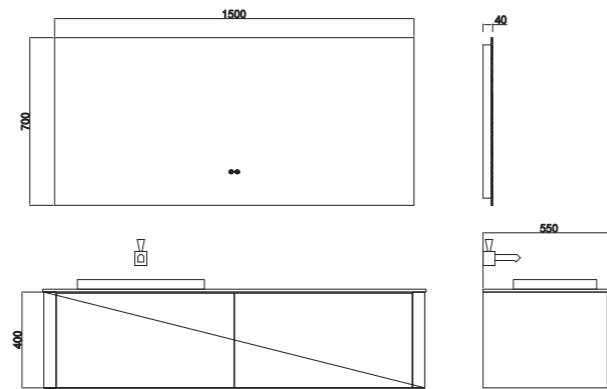

SIMPLE AND EXTRAORDINARY, EXTRAVAGANT BUT NOT VULGAR.

BC-1140-2600L

岩板一体盆: 1800*550*140mm 岩板 寒江雪

主柜: 1800*550*340mm 实木多层板+岩板 卡其色+寒江雪

带层灯副柜: 800*160*1000mm 实木多层板 卡其色

智能镜: 1700*40*700mm 玻璃

BC-1142-1600

半挂台盆: 600*565*180mm 金钢砂
 台面: 1600*550*150mm 岩板 寒江雪
 主柜: 1600*500*200mm 实木多层板 鹤羽灰+墨韵灰
 智能镜: 1500*40*700mm 玻璃

BC-1148-1600L

台中盆: 530*370*150mm 陶瓷
 台面: 1600*550*12mm 岩板 曜岩黑
 主柜: 1580*540*400mm 实木多层板 卡其色
 智能镜: Φ 800*30mm 玻璃
 置物架: 1600*835*100mm 不锈钢

BC-1138-1600L

台中盆: 530*370*150mm 陶瓷
 台面: 1600*550*12mm 岩板 曜岩黑
 主柜: 1590*545*400mm 实木多层板 静谧蓝
 智能镜: 1500*40*700mm 玻璃