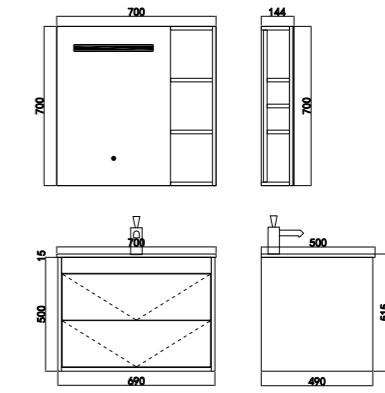

BC-2057-700

台盆: 700*500*175mm 金刚砂
主柜: 690*490*500mm 实木多层板 岩灰+落漫妃
镜柜: 700*144*700mm 实木多层板 岩灰+落漫妃