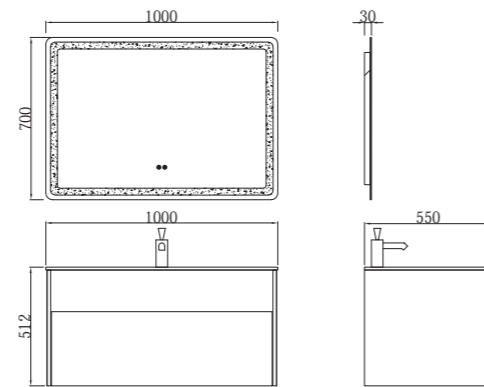

BC-1116-1600

台下盆: 600*380*175mm 陶瓷
 主柜: 1600*480*200mm
 台面: 1600*550*140mm 实木多层板 艾洛岩石灰
 岩板 卡拉卡塔
 智能镜: 1600*40*700mm 玻璃

BC-1132A-1200 (标配)

一体单盆: 1200*550*160mm 金钢砂
 主柜: 1190*545*780mm 实木多层板 艾洛岩石灰
 智能镜: 1100*30*700mm 玻璃

BC-1132-1200 (高配)

台下盆: 600*380*175mm 陶瓷
 台面: 1200*550*70mm 岩板 阿玛尼灰
 主柜: 1190*545*780mm 实木多层板 艾洛岩石灰
 智能镜: 1100*30*700mm 玻璃

BC-1125-800

台下盆: 600*380*175mm 陶瓷
 台面: 800*550*12mm 岩板 劳伦白金
 主柜: 780*540*550mm 实木多层板 鹤羽灰
 智能镜: Φ 700*40mm 玻璃+不锈钢
 置物架: 400*110*60mm 不锈钢

Simple dream
 beauty of personality

简约梦幻 个性之美

BC-1127-1000

台下盆: 600*380*175mm 陶瓷
 台面: 1000*550*12mm 岩板 鱼肚白
 主柜: 980*540*550mm 实木多层板 雾白桐
 智能镜: 900*30*700mm 玻璃

BC-1129-1200

台下盆: 600*380*175mm 陶瓷
 台面: 1200*550*70mm 岩板 劳伦白金
 主柜: 1180*540*500mm 实木多层板 莱茵蓝
 智能镜: 1100*30*700mm 玻璃

BC-1120-1200

台下盆: 600*380*175mm 陶瓷
 台面: 1200*550*12mm 岩板 劳伦黑金
 主柜: 1190*545*500mm 实木多层板 鹤羽灰+红岩石
 智能镜: 1200*30*700mm 玻璃

BC-1120-1000

台下盆: 600*380*175mm 陶瓷
 台面: 1000*550*12mm 岩板 劳伦黑金
 主柜: 990*545*500mm 实木多层板 鹤羽灰+红岩石
 智能镜: 1000*30*700mm 玻璃