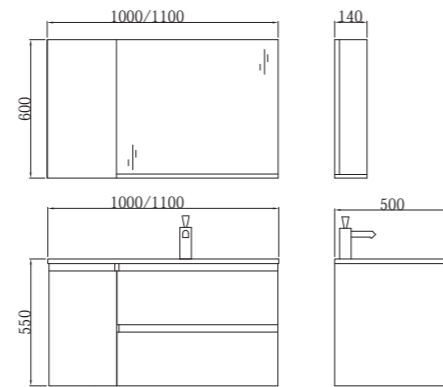

BC-2052-1200L

台盆: 1200*500*180mm 微晶石
 主柜: 1190*490*500mm 实木多层板 峻岭墨蓝
 镜柜: 1200*140*700mm 实木多层板 峻岭墨蓝

BC-2057-800/900

台盆: 800/900*500*175mm 金刚砂
 主柜: 790/890*490*500mm 实木多层板 岩灰+落漫妃
 镜柜: 800/900*144*700mm 实木多层板 岩灰+落漫妃

BC-2043-800

台盆: 820*500*220mm 陶瓷
 主柜: 790*490*500mm 实木多层板 细纹银梨
 镜柜: 800*140*700mm 实木多层板 细纹银梨

BC-2022-1000/1100/1200

台盆: 1000/1100/1200*500*160mm 微晶石
 主柜: 988/1088/1188*495*530mm 实木多层板 里奥橡木
 副柜: 300*140*600mm 实木多层板 里奥橡木
 镜子: 700/800/900*140*600mm 玻璃