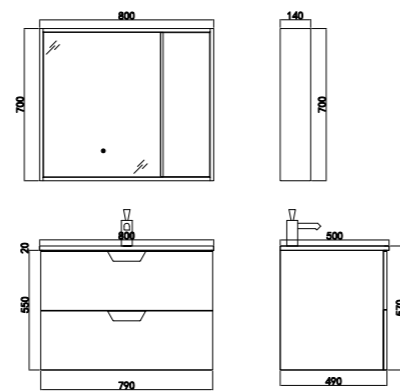

BC-4051-800/900

台盆: 800/900*500*180mm 微晶石
主柜: 790/890*490*550mm 实木多层板 芬兰绿+梵高绿
镜柜: 800/900*140*700mm 实木多层板 芬兰绿