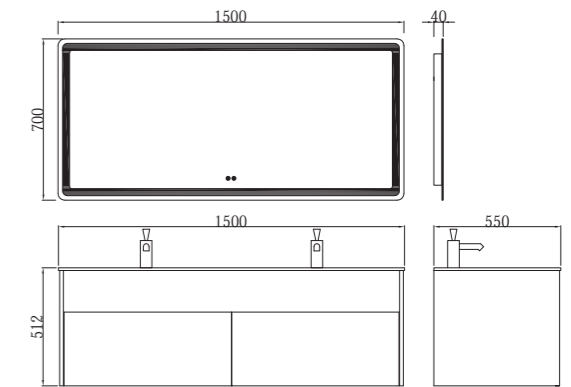

BC-1120-1500

台下盆: 600*380*175mm 陶瓷
台面: 1500*550*12mm 岩板 劳伦黑金
主柜: 1490*545*500mm 实木多层板 鹤羽灰+红岩石
智能镜: 1500*40*700mm 玻璃