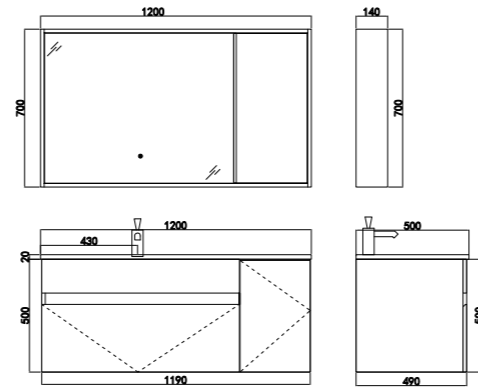

BC-2055-1000L/1100L/1200L

台盆：1000/1100/1200*550*175mm 火烧石

主柜：990/1090/1190*540*500mm 实木多层板+玻璃铝框门 岩灰

智能镜：935/1035/1035*140*716mm 玻璃+实木多层板

BC-2051-900/1000

台盆：900/1000*480*170mm 微晶石

主柜：890/990*470*500mm 实木多层板 克里特古石+月光石

镜柜：900/1000*144*700mm 实木多层板 克里特古石+月光石

BC-2052-1000L

台盆: 1000*500*180mm 微晶石
 主柜: 990*490*500mm 实木多层板 峻岭墨蓝
 镜柜: 1000*140*700mm 实木多层板 峻岭墨蓝

BC-2057-700

台盆: 700*500*175mm 金刚砂
 主柜: 690*490*500mm 实木多层板 岩灰+落漫妃
 镜柜: 700*144*700mm 实木多层板 岩灰+落漫妃