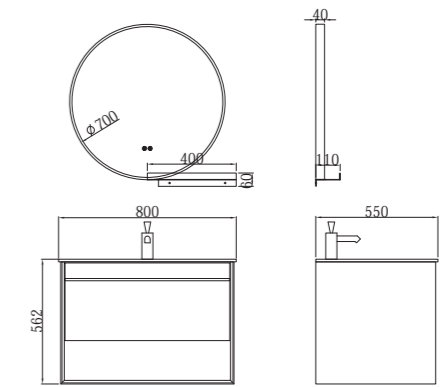

BC-1130-1200L

台盆：600*380*175mm 陶瓷
台面：1200*550*12mm 岩板 鱼肚白
主柜：1190*545*400mm
实木多层板 墨韵灰+亚光浅灰
智能镜：1100*30*700mm 玻璃

BC-1130-1500L

台盆：600*380*175mm 陶瓷
台面：1500*550*12mm 岩板 鱼肚白
主柜：1490*545*400mm
实木多层板 墨韵灰+亚光浅灰
智能镜：1400*40*700mm 玻璃

BC-1116-1600

台下盆: 600*380*175mm 陶瓷
 主柜: 1600*480*200mm
 台面: 1600*550*140mm 实木多层板 艾洛岩石灰
 岩板 卡拉卡塔
 智能镜: 1600*40*700mm 玻璃

BC-1132A-1200 (标配)

一体单盆: 1200*550*160mm 金钢砂
 主柜: 1190*545*780mm 实木多层板 艾洛岩石灰
 智能镜: 1100*30*700mm 玻璃

BC-1132-1200 (高配)

台下盆: 600*380*175mm 陶瓷
 台面: 1200*550*70mm 岩板 阿玛尼灰
 主柜: 1190*545*780mm 实木多层板 艾洛岩石灰
 智能镜: 1100*30*700mm 玻璃

BC-1125-800

台下盆: 600*380*175mm 陶瓷
 台面: 800*550*12mm 岩板 劳伦白金
 主柜: 780*540*550mm 实木多层板 鹤羽灰
 智能镜: Φ 700*40mm 玻璃+不锈钢
 置物架: 400*110*60mm 不锈钢

Simple dream
 beauty of personality

简约梦幻 个性之美

BC-1127-1000

台下盆: 600*380*175mm 陶瓷
 台面: 1000*550*12mm 岩板 鱼肚白
 主柜: 980*540*550mm 实木多层板 雾白桐
 智能镜: 900*30*700mm 玻璃

BC-1129-1200

台下盆: 600*380*175mm 陶瓷
 台面: 1200*550*70mm 岩板 劳伦白金
 主柜: 1180*540*500mm 实木多层板 莱茵蓝
 智能镜: 1100*30*700mm 玻璃