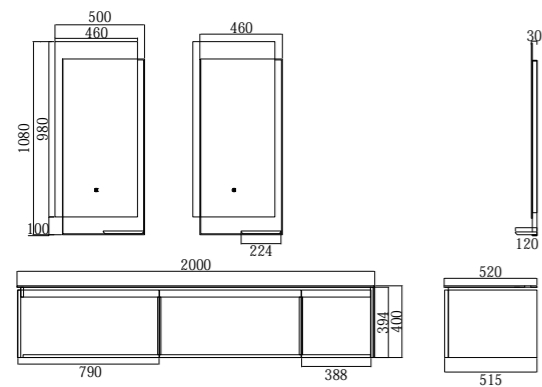

BC-9020-1600L

台盆: 1600*550*170mm 奇美石

智能镜: 870*30*1500mm 玻璃

主柜: 1590*545*400mm 实木多层板 月牙石+铁锈红

置物架: 1100*100*80mm 奇美石 月光石

透明是自然界清澈透明蕴含纯净美好的冰晶，
是璀璨夺目蕴含爱与力量的红宝石，它亦是通透系列浴室柜的一片艺术之美。

TRANSPARENCY IS THE NATURAL CLARITY AND TRANSPARENCY THAT
CONTAINS PURE AND BEAUTIFUL ICE CRYSTALS.

MIRROR SERIES

镜·系列

BC-9021-2000L

台盆: 2000*520*400mm 纳米级金属
主柜: 1990*515*394mm 实木多层板 银烟雾
智能镜: 500*120*1080mm 玻璃+不锈钢

Green Series
绿·系列

BC-9023-1800

台盆: 400*400*130mm 奇美石
主柜+台面: 1800*520*400mm 实木多层板+铝合金 春辰绿
智能镜: 1800*30*840mm 玻璃+铝合金