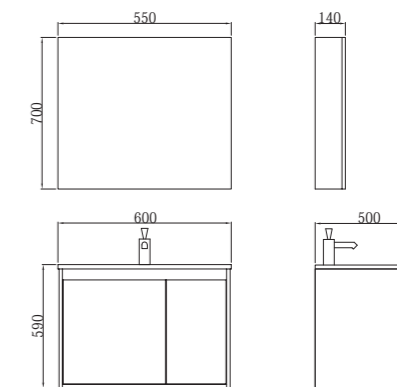

BC-4034S-800 (美妆镜柜)

台盆: 800*500*180mm 微晶石
主柜: 790*495*550mm 实木多层板
藏墨蓝+静谧蓝+金色
镜柜: 800*144*700mm 实木多层板 藏墨蓝

BC-4033-600

台盆: 600*500*180mm 微晶石
主柜: 590*495*550mm 实木多层板 藏墨蓝
镜柜: 550*144*700mm 实木多层板 藏墨蓝