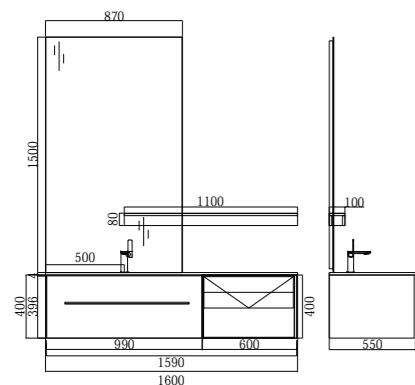

爱与浪漫邂逅

LOVE AND ROMANCE ENCOUNTER.

BC-9019

- 台盆: 600*600*120mm 奇美石
- 主柜: 600*196*800mm 实木多层板 勃艮第红+电光银
- 副柜: 500*196*800mm 实木多层板 勃艮第红
- 中柜: 300*196*800mm 实木多层板 勃艮第红
- 智能镜: 580*30*1050mm 玻璃

Glass Series

通透系列

BC-9020-1600L

台盆: 1600*550*170mm 奇美石

智能镜: 870*30*1500mm 玻璃

主柜: 1590*545*400mm 实木多层板 月牙石+铁锈红

置物架: 1100*100*80mm 奇美石 月光石

透明是自然界清澈透明蕴含纯净美好的冰晶，
是璀璨夺目蕴含爱与力量的红宝石，它亦是通透系列浴室柜的一片艺术之美。

TRANSPARENCY IS THE NATURAL CLARITY AND TRANSPARENCY THAT
CONTAINS PURE AND BEAUTIFUL ICE CRYSTALS.