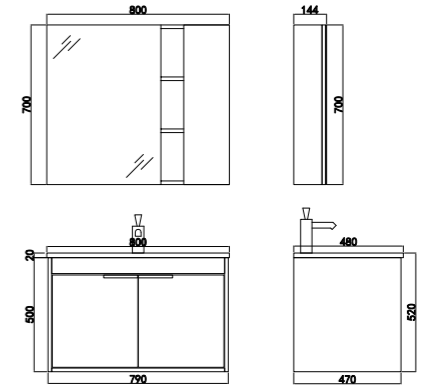

BC-2051-800

台盆：800*480*170mm 微晶石

主柜：790*470*500mm 实木多层板 克里特古石+月光石

镜柜：800*144*700mm 实木多层板 克里特古石+月光石

台盆：800/900*550*175mm 火烧石

主柜：790/890*540*500mm 实木多层板 岩灰

智能镜：800*140*716mm 玻璃+实木多层板