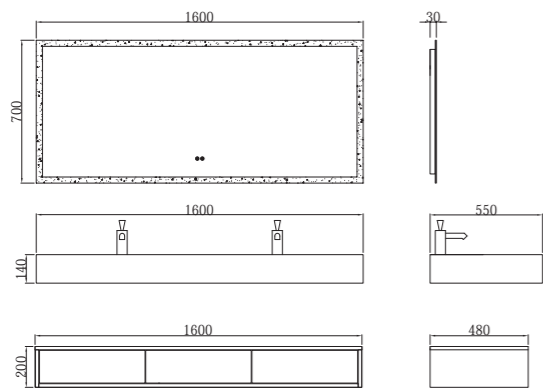

BC-1131-1000

台盆：600*380*175mm 陶瓷
台面：1000*550*12mm 岩板 鱼肚白
主柜：990*545*350mm
实木多层板 细纹银梨+亚光白
智能镜：Φ800*30mm 玻璃

BC-1131-1200L

台盆：600*380*175mm 陶瓷
台面：1200*550*12mm 岩板 鱼肚白
主柜：1190*545*350mm
实木多层板 细纹银梨+亚光白
智能镜：Φ800*30mm 玻璃
置物架：400*110*60mm 不锈钢

BC-1131-1500L

台盆：600*380*175mm 陶瓷
台面：1500*550*12mm 岩板 鱼肚白
主柜：1490*545*350mm
实木多层板 细纹银梨+亚光白
智能镜：Φ800*30mm 玻璃
置物架：600*110*60mm 不锈钢

BC-1130-1000

台盆：600*380*175mm 陶瓷
台面：1000*550*12mm 岩板 鱼肚白
主柜：990*545*400mm
实木多层板 墨韵灰+亚光浅灰
智能镜：900*30*700mm 玻璃

BC-1130-1200L

台盆：600*380*175mm 陶瓷
台面：1200*550*12mm 岩板 鱼肚白
主柜：1190*545*400mm
实木多层板 墨韵灰+亚光浅灰
智能镜：1100*30*700mm 玻璃

BC-1130-1500L

台盆：600*380*175mm 陶瓷
台面：1500*550*12mm 岩板 鱼肚白
主柜：1490*545*400mm
实木多层板 墨韵灰+亚光浅灰
智能镜：1400*40*700mm 玻璃