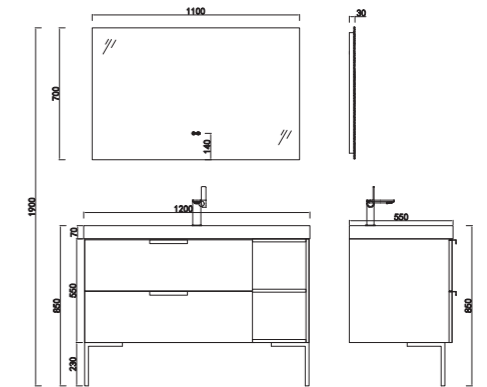

BC-1131-1500L

台盆：600*380*175mm 陶瓷
台面：1500*550*12mm 岩板 鱼肚白
主柜：1490*545*350mm
实木多层板 细纹银梨+亚光白
智能镜：Φ800*30mm 玻璃
置物架：600*110*60mm 不锈钢

BC-1130-1000

台盆：600*380*175mm 陶瓷
台面：1000*550*12mm 岩板 鱼肚白
主柜：990*545*400mm
实木多层板 墨韵灰+亚光浅灰
智能镜：900*30*700mm 玻璃

BC-1130-1200L

台盆：600*380*175mm 陶瓷
台面：1200*550*12mm 岩板 鱼肚白
主柜：1190*545*400mm
实木多层板 墨韵灰+亚光浅灰
智能镜：1100*30*700mm 玻璃

BC-1130-1500L

台盆：600*380*175mm 陶瓷
台面：1500*550*12mm 岩板 鱼肚白
主柜：1490*545*400mm
实木多层板 墨韵灰+亚光浅灰
智能镜：1400*40*700mm 玻璃

BC-1116-1600

台下盆: 600*380*175mm 陶瓷
 主柜: 1600*480*200mm
 台面: 1600*550*140mm 实木多层板 艾洛岩石灰
 岩板 卡拉卡塔
 智能镜: 1600*40*700mm 玻璃

BC-1132A-1200 (标配)

一体单盆: 1200*550*160mm 金钢砂
 主柜: 1190*545*780mm 实木多层板 艾洛岩石灰
 智能镜: 1100*30*700mm 玻璃