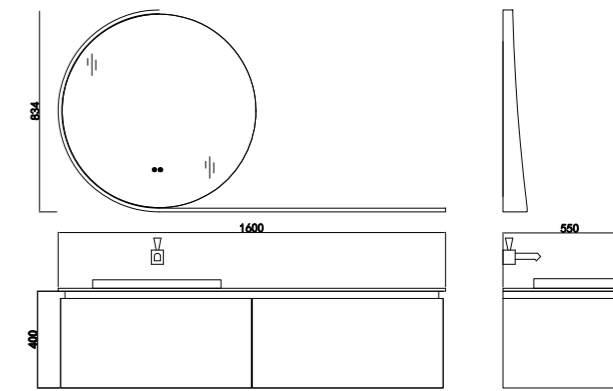

SIMPLE AND EXTRAORDINARY, EXTRAVAGANT BUT NOT VULGAR.

BC-1140-2600L

岩板一体盆: 1800*550*140mm 岩板 寒江雪

主柜: 1800*550*340mm 实木多层板+岩板 卡其色+寒江雪

带层灯副柜: 800*160*1000mm 实木多层板 卡其色

智能镜: 1700*40*700mm 玻璃

BC-1142-1600

半挂台盆: 600*565*180mm 金钢砂
 台面: 1600*550*150mm 岩板 寒江雪
 主柜: 1600*500*200mm 实木多层板 鹤羽灰+墨韵灰
 智能镜: 1500*40*700mm 玻璃

BC-1148-1600L

台中盆: 530*370*150mm 陶瓷
 台面: 1600*550*12mm 岩板 曜岩黑
 主柜: 1580*540*400mm 实木多层板 卡其色
 智能镜: Φ 800*30mm 玻璃
 置物架: 1600*835*100mm 不锈钢

BC-1138-1600L

台中盆: 530*370*150mm 陶瓷
 台面: 1600*550*12mm 岩板 曜岩黑
 主柜: 1590*545*400mm 实木多层板 静谧蓝
 智能镜: 1500*40*700mm 玻璃