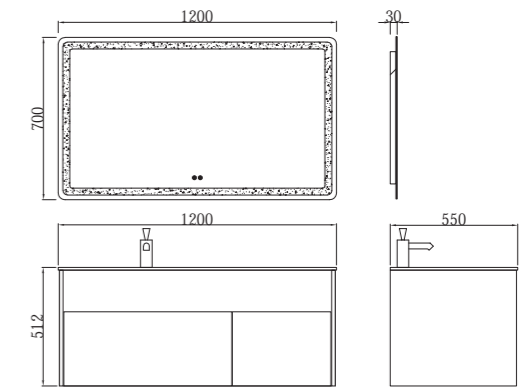

BC-1116-1600

台下盆: 600*380*175mm 陶瓷
 主柜: 1600*480*200mm
 台面: 1600*550*140mm 实木多层板 艾洛岩石灰
 岩板 卡拉卡塔
 智能镜: 1600*40*700mm 玻璃

BC-1132A-1200 (标配)

一体单盆: 1200*550*160mm 金钢砂
 主柜: 1190*545*780mm 实木多层板 艾洛岩石灰
 智能镜: 1100*30*700mm 玻璃

BC-1132-1200 (高配)

台下盆: 600*380*175mm 陶瓷
 台面: 1200*550*70mm 岩板 阿玛尼灰
 主柜: 1190*545*780mm 实木多层板 艾洛岩石灰
 智能镜: 1100*30*700mm 玻璃

BC-1125-800

台下盆: 600*380*175mm 陶瓷
 台面: 800*550*12mm 岩板 劳伦白金
 主柜: 780*540*550mm 实木多层板 鹤羽灰
 智能镜: Φ 700*40mm 玻璃+不锈钢
 置物架: 400*110*60mm 不锈钢

Simple dream
 beauty of personality

简约梦幻 个性之美

BC-1127-1000

台下盆: 600*380*175mm 陶瓷
 台面: 1000*550*12mm 岩板 鱼肚白
 主柜: 980*540*550mm 实木多层板 雾白桐
 智能镜: 900*30*700mm 玻璃

BC-1129-1200

台下盆: 600*380*175mm 陶瓷
 台面: 1200*550*70mm 岩板 劳伦白金
 主柜: 1180*540*500mm 实木多层板 莱茵蓝
 智能镜: 1100*30*700mm 玻璃

BC-1120-1200

台下盆: 600*380*175mm 陶瓷
 台面: 1200*550*12mm 岩板 劳伦黑金
 主柜: 1190*545*500mm 实木多层板 鹤羽灰+红岩石
 智能镜: 1200*30*700mm 玻璃

BC-1120-1000

台下盆: 600*380*175mm 陶瓷
 台面: 1000*550*12mm 岩板 劳伦黑金
 主柜: 990*545*500mm 实木多层板 鹤羽灰+红岩石
 智能镜: 1000*30*700mm 玻璃