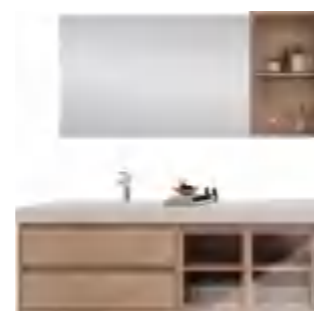

BC-4065-1600

台盆: 1600*500*180mm 奇美石
主柜: 1600*490*300 实木多层板 亚光白
智能镜: 1540*30*700 玻璃

Twilight Cloud 暮云系列

雪白奇美石台盆，
美纳樱桃自然木纹的柜体。

BC-2061-1200L

台盆：1200*550*160mm 白色奇美石
主柜：1190*545*450mm 实木多层板 美纳樱桃
智能镜：800*30*700mm 玻璃
副柜：350*144*700mm 实木多层板 美纳樱桃