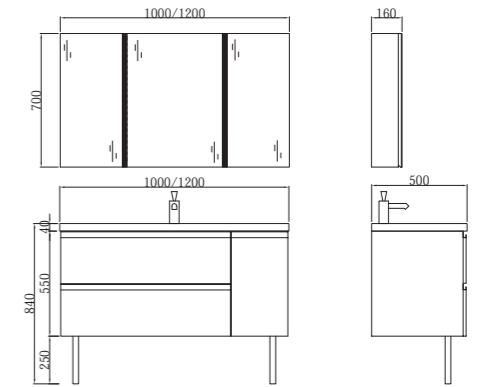

BC-4036-800

台盆：800*500*180mm 微晶石
 主柜：795*495*810mm 实木多层板 亚光白
 镜柜：800*160*700mm 实木多层板 亚光白

BC-4056-1200L

台盆：1200*550*175mm 火烧石
 主柜：1190*545*400mm
 实木多层板 月牙石
 智能镜：1200*25*700mm 玻璃

BC-4056-1600L

台盆：1600*550*175mm 火烧石
 主柜：1590*545*400mm
 实木多层板 月牙石
 智能镜：1600*25*700mm 玻璃