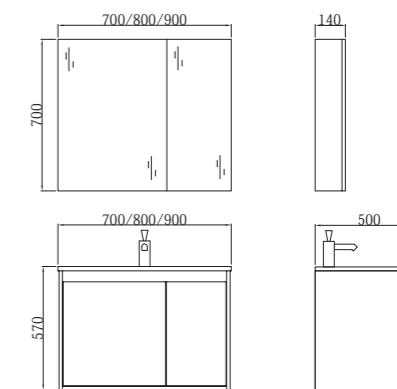

BC-4033-700/800/900

台盆: 700/800/900*500*180mm 微晶石
主柜: 690/790/890*495*550mm 实木多层板 藏墨蓝
镜柜: 700/800/900*144*700mm 实木多层板 藏墨蓝