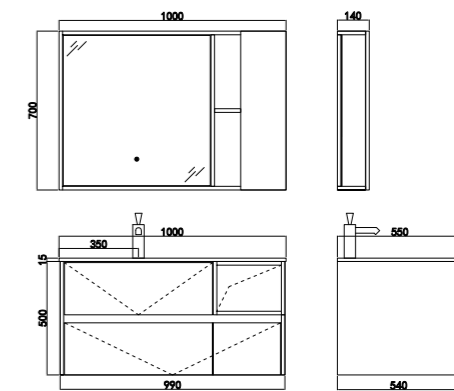

BC-4055-1000L/1200L

台盆: 1000/1200*550*175mm 火烧石
主柜: 990/1190*540*500mm 实木多层板 凤羽蓝+亚光白
镜柜: 1000/1200*140*700mm 实木多层板 凤羽蓝+亚光白