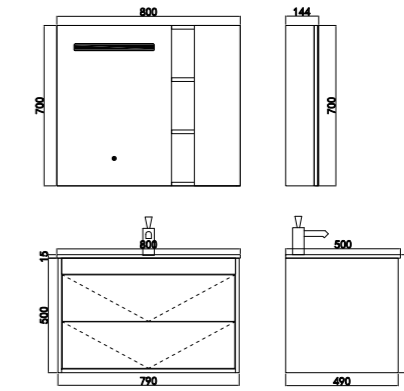

BC-2057-800/900

台盆: 800/900*500*175mm 金刚砂
主柜: 790/890*490*500mm 实木多层板 岩灰+落漫妃
镜柜: 800/900*144*700mm 实木多层板 岩灰+落漫妃