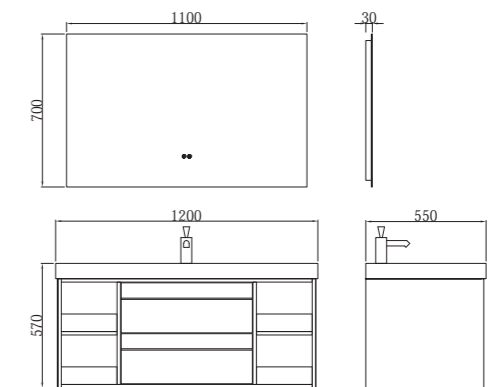

BC-1116-1600

台下盆: 600*380*175mm 陶瓷
 主柜: 1600*480*200mm
 台面: 1600*550*140mm 实木多层板 艾洛岩石灰
 岩板 卡拉卡塔
 智能镜: 1600*40*700mm 玻璃

BC-1132A-1200 (标配)

一体单盆: 1200*550*160mm 金钢砂
 主柜: 1190*545*780mm 实木多层板 艾洛岩石灰
 智能镜: 1100*30*700mm 玻璃

BC-1132-1200 (高配)

台下盆: 600*380*175mm 陶瓷
 台面: 1200*550*70mm 岩板 阿玛尼灰
 主柜: 1190*545*780mm 实木多层板 艾洛岩石灰
 智能镜: 1100*30*700mm 玻璃

BC-1125-800

台下盆: 600*380*175mm 陶瓷
 台面: 800*550*12mm 岩板 劳伦白金
 主柜: 780*540*550mm 实木多层板 鹤羽灰
 智能镜: Φ 700*40mm 玻璃+不锈钢
 置物架: 400*110*60mm 不锈钢

Simple dream
 beauty of personality

简约梦幻 个性之美

BC-1127-1000

台下盆: 600*380*175mm 陶瓷
 台面: 1000*550*12mm 岩板 鱼肚白
 主柜: 980*540*550mm 实木多层板 雾白桐
 智能镜: 900*30*700mm 玻璃

BC-1129-1200

台下盆: 600*380*175mm 陶瓷
 台面: 1200*550*70mm 岩板 劳伦白金
 主柜: 1180*540*500mm 实木多层板 莱茵蓝
 智能镜: 1100*30*700mm 玻璃