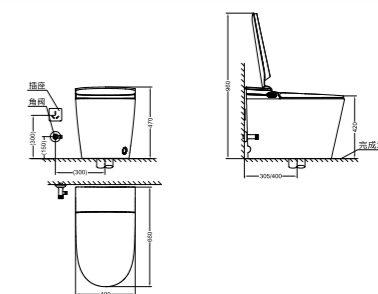

产品信息

X5i系列 IT-520A/M / IT-521A/M

尺寸: 665*400*475mm
材质: 陶瓷+PP
坑距/孔距: 305/400

水效等级: 2级
水压要求: 0.2-0.6MPa
断电冲水: 是

进水方式: 侧进水
进水接头: G3/4"
冲水量: < 5L

排水方式: 下排水
电压/频率: 220V/50Hz
额定功率: 1120W

X4i系列 IT-421A/M

尺寸	690*405*470mm
材质	陶瓷+PP
坑距/孔距	305/400
进水方式	侧进水
进水接头	G1/2"
冲水量	< 5L
水效等级	2级
水压要求	0.08-0.6MPa
断电冲水	是
排水方式	下排水
电压/频率	220V/50Hz
额定功率	1120W

安装图

脚感翻圈翻盖 解放双手
男士福音，小便时无需弯腰，便后感应即可关盖冲水。

智能旋钮 化繁为简
旋钮一键洗净/冲水操作，一旋一按，方便老人小孩如厕。

X3i系列 IT-322A/M

尺寸	670*410*470mm
材质	陶瓷+PP
坑距/孔距	305/400
进水方式	侧进水
进水接头	G3/4"
冲水量	< 5L
水效等级	2级
水压要求	0.2-0.6MPa
断电冲水	是
排水方式	下排水
电压/频率	220V/50Hz
额定功率	820W

安装图

灵犀一触 悦星而动
星系肌理和金属质感，简洁实用设计，无限科技美感。

灵犀按键 智能掌控
智慧灵犀按键，左右按键简洁操作，为用户提便捷和直观的使用体验。

X4系列 IT-422S/SA

尺寸	690*400*470mm
材质	陶瓷+PP
坑距/孔距	305/400
进水方式	侧进水
进水接头	G1/2 "
冲水量	< 5L

水效等级	2级
水压要求	0.2-0.6MPa
断电冲水	是
排水方式	下排水
电压/频率	220V/50Hz
额定功率	45W

尺寸: 670*405*470mm
 材质: 陶瓷+PP
 坑距/孔距: 305/400

水效等级: 2级
 水压要求: 0.2-0.6MPa
 断电冲水: 是

进水方式: 侧进水
 进水接头: G3/4 "
 冲水量: < 5L

排水方式: 下排水
 电压/频率: 220V/50Hz
 额定功率: 820W

X2系列 IT-627S/SJ

尺寸	690*415*510mm
材质	陶瓷+PP
坑距/孔距	305/400
进水方式	侧进水
进水接头	G1/2 "
冲水量	< 5L