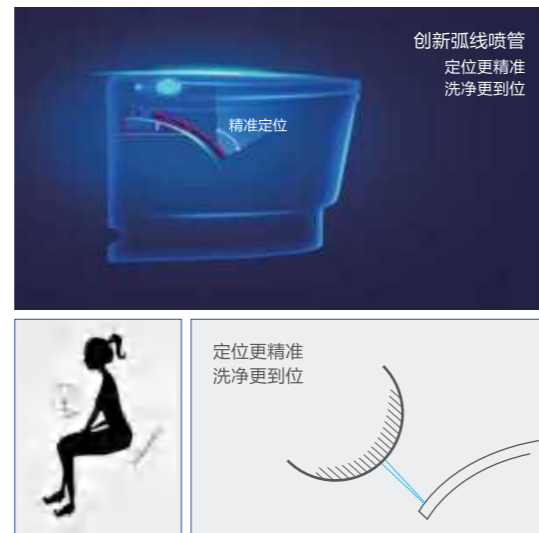

ORANS INTELLIGENT TECHNOLOGY 欧路莎智能技术

◎ 无唇超漩技术

RIMLESS & TORNADO FLUSH
TECHNOLOGY

创新无翻边陶瓷冲水结构，创新性升级的360°超漩冲水，冲刷无死角，不给脏污和异味留隐藏的空间。

◎ 弧线喷管，定位更准确，女用洗净更到位。

ARC NOZZLE, PERFECTION
FOR LADY WASHING

下曲线清洗喷管，经过对多种人体形态模型数据比对，测算出适洗的曲度，更好地保证了对人体清洗的准确定位。创新升级喷管，采用金属真空电镀工艺，更加耐用。

◎ 活水即热科技

RUNNING WATER
INSTANTANEOUS HEATING

1秒达到预设水温后，水温恒定不变，洗净过程中水温不会忽冷忽热，畅快水洗。

◎ AKE空气动能技术

AIR KERMA ENERGY

空气注入
触感温柔
冲洗更洁净

A 1:3 空气注入

微型空气压缩涡轮带动空气与水融合，使水珠颗粒饱满，触感柔和，带来最佳的亲肤体验。

B 水珠旋转冲洗

涡轮带动空气和水旋转，水珠以螺旋式飞出，形成更强清洁力飓风。

C 脉冲按摩模式

源自按摩浴缸的脉冲，放松心情，刺激肌肉收缩，有利于私密健康。

Zero Series

大道至简 睿智全能

免触控 0接触

小欧助手 | 手势智控 | 微波感应