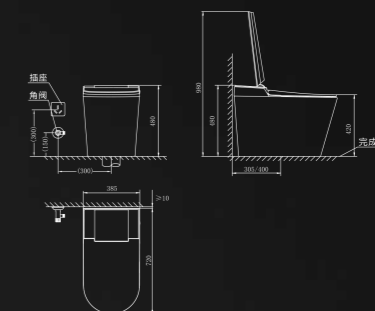

全程免接触，全面抗菌防护，智净升级更全能。

FULL CONTACT FREE,
COMPREHENSIVE ANTIBACTERIAL PROTECTION,
AND INTELLIGENT PURIFICATION UPGRADE FOR MORE VERSATILITY.

图片仅供参考，最终以产品实物为准。

产品信息

Z7系列 Zero IT-720

尺寸: 720*385*480mm 水效等级: 2级
材质: 陶瓷+PP 水压要求: 0.1-0.6MPa
坑距/孔距: 305/400 断电冲水: 是

进水方式: 侧进水 排水方式: 下排水
进水接头: G1/2" 电压/频率: 220V/50Hz
冲水量: < 5L 额定功率: 1150W

荣获2023德国iF设计奖

X6系列 IT-621A

尺寸	720*400*480mm
材质	陶瓷+PMMA+PP
坑距/孔距	305/400
进水方式	侧进水
进水接头	G1/2"
冲水量	< 5L
水效等级	2级
水压要求	0.1-0.6MPa
断电冲水	选配
排水方式	下排水
电压/频率	220V/50Hz
额定功率	1150W

产品信息

X5i系列 IT-520A/M / IT-521A/M

尺寸: 665*400*475mm
材质: 陶瓷+PP
坑距/孔距: 305/400

水效等级: 2级
水压要求: 0.2-0.6MPa
断电冲水: 是

进水方式: 侧进水
进水接头: G3/4"
冲水量: < 5L

排水方式: 下排水
电压/频率: 220V/50Hz
额定功率: 1120W

X4i系列 IT-421A/M

尺寸	690*405*470mm
材质	陶瓷+PP
坑距/孔距	305/400
进水方式	侧进水
进水接头	G1/2"
冲水量	< 5L
水效等级	2级
水压要求	0.08-0.6MPa
断电冲水	是
排水方式	下排水
电压/频率	220V/50Hz
额定功率	1120W