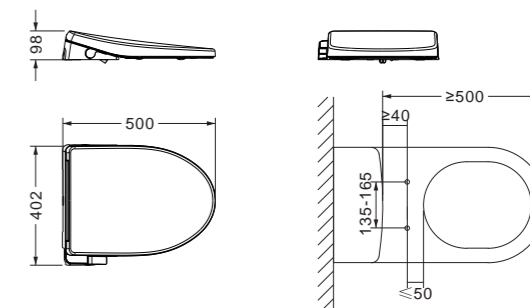

尺寸	600*395*412mm
材质	陶瓷+PP
坑距/孔距	180
进水方式	侧进水
进水接头	G1/2"
冲水量	< 5L
水效等级	2级
水压要求	0.07-0.6MPa
断电冲水	是
排水方式	墙排水
电压/频率	220V/50Hz
额定功率	830W

安装图

悬挂式 节省空间
底部空间，卫生轻松打扫，大大提升空间利用率。

无唇超漩
无翻边陶瓷冲水结构的无唇设计，超漩喷射虹吸无死角，不留脏污异味。

G7系列 IT-730

尺寸	600*385*400mm
材质	陶瓷+UF+PBT
坑距/孔距	180
进水方式	侧进水
进水接头	G1/2 "
冲水量	< 5L
水效等级	2级
水压要求	0.07-0.6MPa
断电冲水	是
排水方式	墙排水
电压/频率	220V/50Hz
额定功率	1250W

安装图

G6系列 IT-630

尺寸	600*385*400mm
材质	陶瓷+UF+PBT
坑距/孔距	180
进水方式	侧进水
进水接头	G1/2 "
冲水量	< 5L
水效等级	2级
水压要求	0.07-0.6MPa
断电冲水	是
排水方式	墙排水
电压/频率	220V/50Hz
额定功率	1250W

安装图

四季舒适 贴心呵护
四季变幻，都是最舒适的温度。

自动除臭 清新空间
入座自启，硅藻醇高效过滤，还您清新空气和美好心情。

暖风轻抚 自在自如
暖风干爽，五档风速调节，满足全季温度需求。

一键芯动 尽在掌控
360°无极旋转，直觉式功能排布；多功能操作，摒弃遥控器，操作更便捷。

EB-7608

尺寸	500*400*98mm
材质	PP
坑距/孔距	-
进水方式	侧进水
进水接头	G1/2"
冲水量	-

水效等级	-
水压要求	0.07-0.6MPa
断电冲水	-
排水方式	-
电压/频率	220V/50Hz
额定功率	900W

G3系列 EB-7606

尺寸	519*372*132mm
材质	PP
坑距/孔距	-
进水方式	侧进水
进水接头	G1/2"
冲水量	-

水效等级	-
水压要求	0.07-0.6MPa
断电冲水	-
排水方式	-
电压/频率	220V/50Hz
额定功率	1020W

WATER TANK