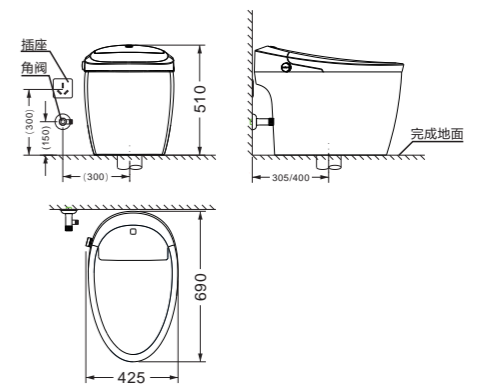

X4系列 IT-422A/M

规格	690*405*470mm
材质	陶瓷+PP
坑距/孔距	305/400
进水方式	侧进水
进水接头	G1/2 "
冲水量	< 5L

水效等级	2级
水压要求	0.2-0.6MPa
断电冲水	是
排水方式	下排水
电压/频率	220V/50Hz
额定功率	1120W

X3i SERIES

智净 i出色

脚感翻圈 | 智净除臭 | 智能翻盖

产品信息

X3i系列 IT-321A/M

尺寸: 670*405*470mm
 材质: 陶瓷+PP
 坑距/孔距: 305/400

水效等级: 2级
 水压要求: 0.2-0.6MPa
 断电冲水: 是

进水方式: 侧进水
 进水接头: G3/4 "
 冲水量: < 5L

排水方式: 下排水
 电压/频率: 220V/50Hz
 额定功率: 820W

X2系列 IT-627S/SJ

尺寸	690*415*510mm
材质	陶瓷+PP
坑距/孔距	305/400
进水方式	侧进水
进水接头	G1/2 "
冲水量	< 5L

水效等级	2级
水压要求	0.2-0.6MPa
断电冲水	是
排水方式	下排水
电压/频率	220V/50Hz
额定功率	45W

X2系列 IT-627P/PJ

规格	690*425*510mm
材质	陶瓷+PP
坑距/孔距	305/400
进水方式	侧进水
进水接头	G3/4 "
冲水量	< 5L

水效等级	2级
水压要求	0.2-0.6MPa
断电冲水	是
排水方式	下排水
电压/频率	220V/50Hz
额定功率	860W

G7 Series

挂墙智能马桶

G7系列 IT-721A/M

尺寸	610*400*350mm
材质	陶瓷+ABS+PP
坑距/孔距	180
进水方式	侧进水
进水接头	G1/2"
冲水量	< 5L
水效等级	2级
水压要求	0.1-0.6MPa
断电冲水	是
排水方式	墙排水
电压/频率	220V/50Hz
额定功率	1150W

安装图

电解水内壁杀菌

投影感应冲水

G4系列 IT-420A/M