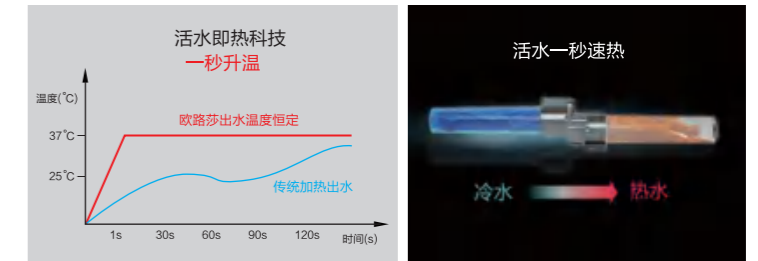

ORANS INTELLIGENT TECHNOLOGY 欧路莎智能技术

◎ 无唇超漩技术

RIMLESS & TORNADO FLUSH
TECHNOLOGY

创新无翻边陶瓷冲水结构，创新性升级的360°超漩冲水，冲刷无死角，不给脏污和异味留隐藏的空间。

◎ 弧线喷管，定位更准确，女用洗净更到位。

ARC NOZZLE, PERFECTION
FOR LADY WASHING

下曲线清洗喷管，经过对多种人体形态模型数据比对，测算出适洗的曲度，更好地保证了对人体清洗的准确定位。创新升级喷管，采用金属真空电镀工艺，更加耐用。

◎ 活水即热科技

RUNNING WATER
INSTANTANEOUS HEATING

1秒达到预设水温后，水温恒定不变，洗净过程中水温不会忽冷忽热，畅快水洗。

◎ AKE空气动能技术

AIR KERMA ENERGY

空气注入
触感温柔
冲洗更洁净

A 1:3 空气注入

微型空气压缩涡轮带动空气与水融合，使水珠颗粒饱满，触感柔和，带来最佳的亲肤体验。