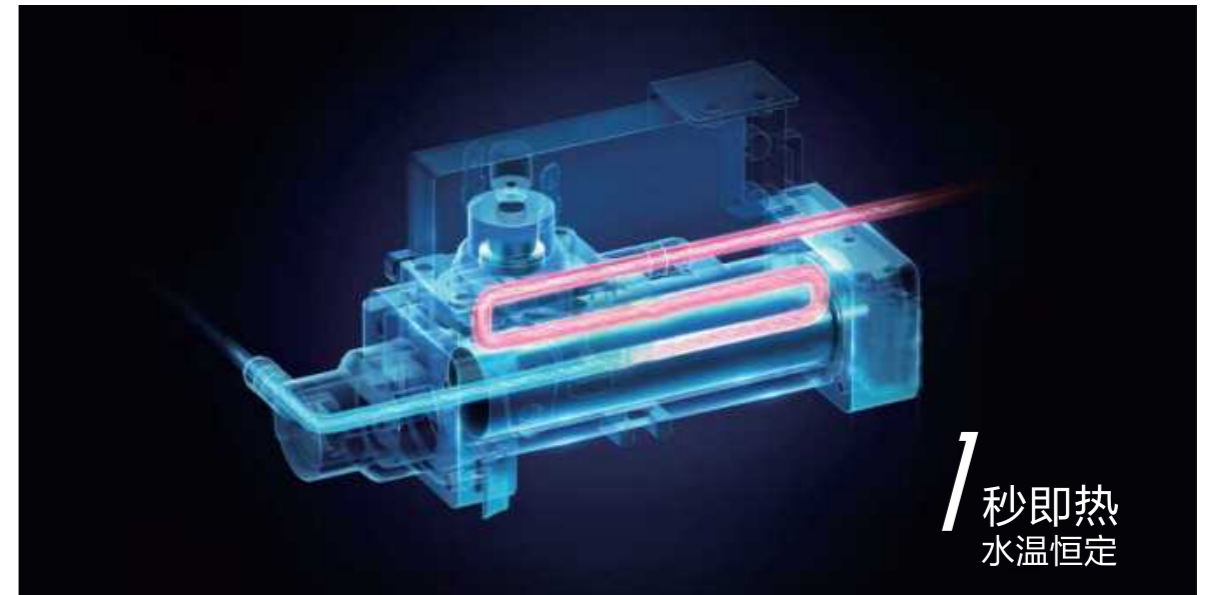

ORANS INTELLIGENT TECHNOLOGY 欧路莎智能技术

◎ 无唇超漩技术

RIMLESS & TORNADO FLUSH
TECHNOLOGY

创新无翻边陶瓷冲水结构，创新性升级的360°超漩冲水，冲刷无死角，不给脏污和异味留隐藏的空间。

◎ 弧线喷管，定位更准确，女用洗净更到位。

ARC NOZZLE, PERFECTION
FOR LADY WASHING

下曲线清洗喷管，经过对多种人体形态模型数据比对，测算出适洗的曲度，更好地保证了对人体清洗的准确定位。创新升级喷管，采用金属真空电镀工艺，更加耐用。

◎ 活水即热科技

RUNNING WATER
INSTANTANEOUS HEATING

1秒达到预设水温后，水温恒定不变，洗净过程中水温不会忽冷忽热，畅快水洗。

◎ AKE空气动能技术

AIR KERMA ENERGY

空气注入
触感温柔
冲洗更洁净

A 1:3 空气注入

微型空气压缩涡轮带动空气与水融合，使水珠颗粒饱满，触感柔和，带来最佳的亲肤体验。

B 水珠旋转冲洗

涡轮带动空气和水旋转，水珠以螺旋式飞出，形成更强清洁力飓风。

C 脉冲按摩模式

源自按摩浴缸的脉冲，放松心情，刺激肌肉收缩，有利于私密健康。

Zero Series

大道至简 睿智全能

免触控 0接触

小欧助手 | 手势智控 | 微波感应