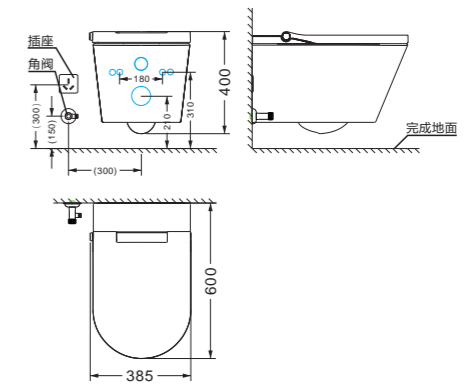

尺寸	600*395*412mm
材质	陶瓷+PP
坑距/孔距	180
进水方式	侧进水
进水接头	G1/2"
冲水量	< 5L
水效等级	2级
水压要求	0.07-0.6MPa
断电冲水	是
排水方式	墙排水
电压/频率	220V/50Hz
额定功率	830W

安装图

悬挂式 节省空间
底部空间，卫生轻松打扫，大大提升空间利用率。

无唇超漩
无翻边陶瓷冲水结构的无唇设计，超漩喷射虹吸无死角，不留脏污异味。

G7系列 IT-730

尺寸	600*385*400mm
材质	陶瓷+UF+PBT
坑距/孔距	180
进水方式	侧进水
进水接头	G1/2 "
冲水量	< 5L
水效等级	2级
水压要求	0.07-0.6MPa
断电冲水	是
排水方式	墙排水
电压/频率	220V/50Hz
额定功率	1250W

安装图

G6系列 IT-630

尺寸	600*385*400mm
材质	陶瓷+UF+PBT
坑距/孔距	180
进水方式	侧进水
进水接头	G1/2 "
冲水量	< 5L
水效等级	2级
水压要求	0.07-0.6MPa
断电冲水	是
排水方式	墙排水
电压/频率	220V/50Hz
额定功率	1250W

安装图

四季舒适 贴心呵护
四季变幻，都是最舒适的温度。

自动除臭 清新空间
入座自启，硅藻醇高效过滤，还您清新空气和美好心情。

暖风轻抚 自在自如
暖风干爽，五档风速调节，满足全季温度需求。

一键芯动 尽在掌控
360°无极旋转，直觉式功能排布；多功能操作，摒弃遥控器，操作更便捷。

EB-7608

尺寸	500*400*98mm
材质	PP
坑距/孔距	-
进水方式	侧进水
进水接头	G1/2"
冲水量	-

水效等级	-
水压要求	0.07-0.6MPa
断电冲水	-
排水方式	-
电压/频率	220V/50Hz
额定功率	900W

G3系列 EB-7606

尺寸	519*372*132mm
材质	PP
坑距/孔距	-
进水方式	侧进水
进水接头	G1/2"
冲水量	-

水效等级	-
水压要求	0.07-0.6MPa
断电冲水	-
排水方式	-
电压/频率	220V/50Hz
额定功率	1020W

WATER TANK