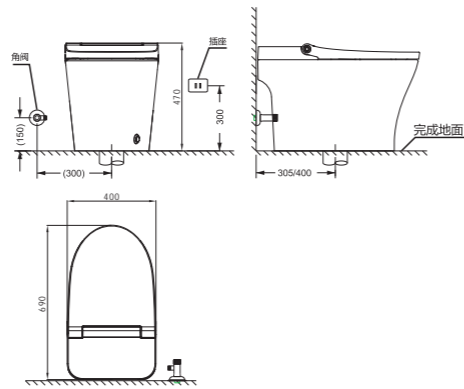

产品信息

X5i系列 IT-520A/M / IT-521A/M

尺寸: 665*400*475mm
材质: 陶瓷+PP
坑距/孔距: 305/400

水效等级: 2级
水压要求: 0.2-0.6MPa
断电冲水: 是

进水方式: 侧进水
进水接头: G3/4"
冲水量: < 5L

排水方式: 下排水
电压/频率: 220V/50Hz
额定功率: 1120W

X4i系列 IT-421A/M

尺寸	690*405*470mm
材质	陶瓷+PP
坑距/孔距	305/400
进水方式	侧进水
进水接头	G1/2"
冲水量	< 5L
水效等级	2级
水压要求	0.08-0.6MPa
断电冲水	是
排水方式	下排水
电压/频率	220V/50Hz
额定功率	1120W

安装图

脚感翻圈翻盖 解放双手
男士福音，小便时无需弯腰，便后感应即可关盖冲水。

智能旋钮 化繁为简
旋钮一键洗净/冲水操作，一旋一按，方便老人小孩如厕。

X3i系列 IT-322A/M

尺寸	670*410*470mm
材质	陶瓷+PP
坑距/孔距	305/400
进水方式	侧进水
进水接头	G3/4"
冲水量	< 5L
水效等级	2级
水压要求	0.2-0.6MPa
断电冲水	是
排水方式	下排水
电压/频率	220V/50Hz
额定功率	820W

安装图

灵犀一触 悦星而动
星系肌理和金属质感，简洁实用设计，无限科技美感。

灵犀按键 智能掌控
智慧灵犀按键，左右按键简洁操作，为用户提便捷和直观的使用体验。

X4系列 IT-422S/SA

尺寸	690*400*470mm
材质	陶瓷+PP
坑距/孔距	305/400
进水方式	侧进水
进水接头	G1/2 "
冲水量	< 5L

水效等级	2级
水压要求	0.2-0.6MPa
断电冲水	是
排水方式	下排水
电压/频率	220V/50Hz
额定功率	45W

尺寸: 670*405*470mm
 材质: 陶瓷+PP
 坑距/孔距: 305/400

水效等级: 2级
 水压要求: 0.2-0.6MPa
 断电冲水: 是

进水方式: 侧进水
 进水接头: G3/4 "
 冲水量: < 5L

排水方式: 下排水
 电压/频率: 220V/50Hz
 额定功率: 820W

X2系列 IT-627S/SJ

尺寸	690*415*510mm
材质	陶瓷+PP
坑距/孔距	305/400
进水方式	侧进水
进水接头	G1/2 "
冲水量	< 5L