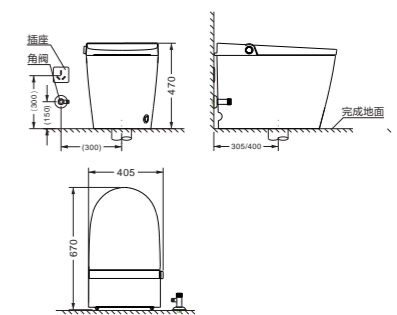

安装图

灵犀一触 悦星而动
星系肌理和金属质感，简洁实用设计，无限科技美感。

灵犀按键 智能掌控
智慧灵犀按键，左右按键简洁操作，为用户提便捷和直观的使用体验。

X4系列 IT-422S/SA

尺寸	690*400*470mm
材质	陶瓷+PP
坑距/孔距	305/400
进水方式	侧进水
进水接头	G1/2 "
冲水量	< 5L

水效等级	2级
水压要求	0.2-0.6MPa
断电冲水	是
排水方式	下排水
电压/频率	220V/50Hz
额定功率	45W

X4系列 IT-422A/M

规格	690*405*470mm
材质	陶瓷+PP
坑距/孔距	305/400
进水方式	侧进水
进水接头	G1/2 "
冲水量	< 5L

水效等级	2级
水压要求	0.2-0.6MPa
断电冲水	是
排水方式	下排水
电压/频率	220V/50Hz
额定功率	1120W

X3i SERIES

智净 i出色

脚感翻圈 | 智净除臭 | 智能翻盖

产品信息

X3i系列 IT-321A/M

尺寸: 670*405*470mm
 材质: 陶瓷+PP
 坑距/孔距: 305/400

水效等级: 2级
 水压要求: 0.2-0.6MPa
 断电冲水: 是

进水方式: 侧进水
 进水接头: G3/4 "
 冲水量: < 5L

排水方式: 下排水
 电压/频率: 220V/50Hz
 额定功率: 820W

X2系列 IT-627S/SJ

尺寸	690*415*510mm
材质	陶瓷+PP
坑距/孔距	305/400
进水方式	侧进水
进水接头	G1/2 "
冲水量	< 5L

水效等级	2级
水压要求	0.2-0.6MPa
断电冲水	是
排水方式	下排水
电压/频率	220V/50Hz
额定功率	45W

X2系列 IT-627P/PJ

规格	690*425*510mm
材质	陶瓷+PP
坑距/孔距	305/400
进水方式	侧进水
进水接头	G3/4 "
冲水量	< 5L

水效等级	2级
水压要求	0.2-0.6MPa
断电冲水	是
排水方式	下排水
电压/频率	220V/50Hz
额定功率	860W