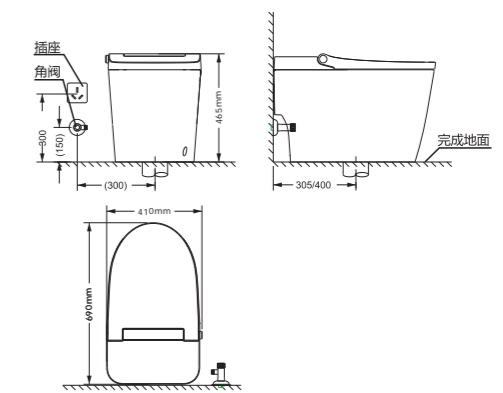

产品信息

X5i系列 IT-520A/M / IT-521A/M

尺寸: 665*400*475mm
材质: 陶瓷+PP
坑距/孔距: 305/400

水效等级: 2级
水压要求: 0.2-0.6MPa
断电冲水: 是

进水方式: 侧进水
进水接头: G3/4"
冲水量: < 5L

排水方式: 下排水
电压/频率: 220V/50Hz
额定功率: 1120W

X4i系列 IT-421A/M

尺寸	690*405*470mm
材质	陶瓷+PP
坑距/孔距	305/400
进水方式	侧进水
进水接头	G1/2"
冲水量	< 5L
水效等级	2级
水压要求	0.08-0.6MPa
断电冲水	是
排水方式	下排水
电压/频率	220V/50Hz
额定功率	1120W

安装图

脚感翻圈翻盖 解放双手
男士福音，小便时无需弯腰，便后感应即可关盖冲水。

智能旋钮 化繁为简
旋钮一键洗净/冲水操作，一旋一按，方便老人小孩如厕。

X3i系列 IT-322A/M

尺寸	670*410*470mm
材质	陶瓷+PP
坑距/孔距	305/400
进水方式	侧进水
进水接头	G3/4"
冲水量	< 5L
水效等级	2级
水压要求	0.2-0.6MPa
断电冲水	是
排水方式	下排水
电压/频率	220V/50Hz
额定功率	820W

安装图

灵犀一触 悦星而动
星系肌理和金属质感，简洁实用设计，无限科技美感。

灵犀按键 智能掌控
智慧灵犀按键，左右按键简洁操作，为用户提便捷和直观的使用体验。

X4系列 IT-422S/SA

尺寸	690*400*470mm
材质	陶瓷+PP
坑距/孔距	305/400
进水方式	侧进水
进水接头	G1/2 "
冲水量	< 5L

水效等级	2级
水压要求	0.2-0.6MPa
断电冲水	是
排水方式	下排水
电压/频率	220V/50Hz
额定功率	45W

尺寸: 670*405*470mm
 材质: 陶瓷+PP
 坑距/孔距: 305/400

水效等级: 2级
 水压要求: 0.2-0.6MPa
 断电冲水: 是

进水方式: 侧进水
 进水接头: G3/4 "
 冲水量: < 5L

排水方式: 下排水
 电压/频率: 220V/50Hz
 额定功率: 820W

X2系列 IT-627S/SJ

尺寸	690*415*510mm
材质	陶瓷+PP
坑距/孔距	305/400
进水方式	侧进水
进水接头	G1/2 "
冲水量	< 5L