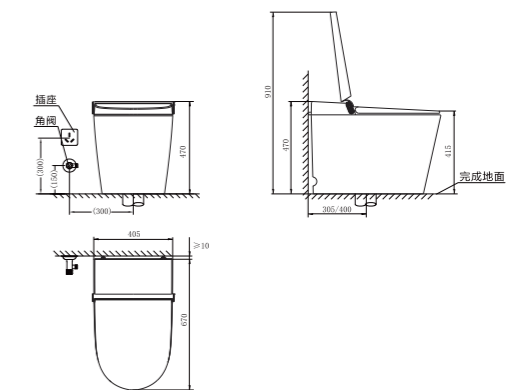

产品信息

X5i系列 IT-520A/M / IT-521A/M

尺寸: 665*400*475mm
材质: 陶瓷+PP
坑距/孔距: 305/400

水效等级: 2级
水压要求: 0.2-0.6MPa
断电冲水: 是

进水方式: 侧进水
进水接头: G3/4"
冲水量: < 5L

排水方式: 下排水
电压/频率: 220V/50Hz
额定功率: 1120W

X4i系列 IT-421A/M

尺寸	690*405*470mm
材质	陶瓷+PP
坑距/孔距	305/400
进水方式	侧进水
进水接头	G1/2"
冲水量	< 5L
水效等级	2级
水压要求	0.08-0.6MPa
断电冲水	是
排水方式	下排水
电压/频率	220V/50Hz
额定功率	1120W

安装图

脚感翻圈翻盖 解放双手
男士福音，小便时无需弯腰，便后感应即可关盖冲水。

智能旋钮 化繁为简
旋钮一键洗净/冲水操作，一旋一按，方便老人小孩如厕。

X3i系列 IT-322A/M

尺寸	670*410*470mm
材质	陶瓷+PP
坑距/孔距	305/400
进水方式	侧进水
进水接头	G3/4"
冲水量	< 5L
水效等级	2级
水压要求	0.2-0.6MPa
断电冲水	是
排水方式	下排水
电压/频率	220V/50Hz
额定功率	820W

安装图

灵犀一触 悦星而动
星系肌理和金属质感，简洁实用设计，无限科技美感。

灵犀按键 智能掌控
智慧灵犀按键，左右按键简洁操作，为用户提便捷和直观的使用体验。

X4系列 IT-422S/SA

尺寸	690*400*470mm
材质	陶瓷+PP
坑距/孔距	305/400
进水方式	侧进水
进水接头	G1/2 "
冲水量	< 5L

水效等级	2级
水压要求	0.2-0.6MPa
断电冲水	是
排水方式	下排水
电压/频率	220V/50Hz
额定功率	45W

X4系列 IT-422A/M

规格	690*405*470mm
材质	陶瓷+PP
坑距/孔距	305/400
进水方式	侧进水
进水接头	G1/2 "
冲水量	< 5L

水效等级	2级
水压要求	0.2-0.6MPa
断电冲水	是
排水方式	下排水
电压/频率	220V/50Hz
额定功率	1120W

X3i SERIES

智净 i出色

脚感翻圈 | 智净除臭 | 智能翻盖

产品信息

X3i系列 IT-321A/M