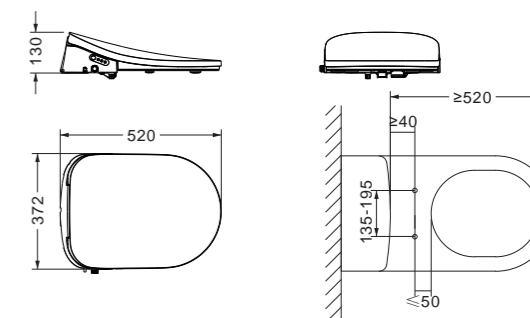

尺寸	600*395*412mm
材质	陶瓷+PP
坑距/孔距	180
进水方式	侧进水
进水接头	G1/2"
冲水量	< 5L
水效等级	2级
水压要求	0.07-0.6MPa
断电冲水	是
排水方式	墙排水
电压/频率	220V/50Hz
额定功率	830W

安装图

悬挂式 节省空间
底部空间，卫生轻松打扫，大大提升空间利用率。

无唇超漩
无翻边陶瓷冲水结构的无唇设计，超漩喷射虹吸无死角，不留脏污异味。

G7系列 IT-730

尺寸	600*385*400mm
材质	陶瓷+UF+PBT
坑距/孔距	180
进水方式	侧进水
进水接头	G1/2 "
冲水量	< 5L
水效等级	2级
水压要求	0.07-0.6MPa
断电冲水	是
排水方式	墙排水
电压/频率	220V/50Hz
额定功率	1250W

安装图

G6系列 IT-630

尺寸	600*385*400mm
材质	陶瓷+UF+PBT
坑距/孔距	180
进水方式	侧进水
进水接头	G1/2 "
冲水量	< 5L
水效等级	2级
水压要求	0.07-0.6MPa
断电冲水	是
排水方式	墙排水
电压/频率	220V/50Hz
额定功率	1250W

安装图

四季舒适 贴心呵护
四季变幻，都是最舒适的温度。

自动除臭 清新空间
入座自启，硅藻醇高效过滤，还您清新空气和美好心情。

暖风轻抚 自在自如
暖风干爽，五档风速调节，满足全季温度需求。

一键芯动 尽在掌控
360°无极旋转，直觉式功能排布；多功能操作，摒弃遥控器，操作更便捷。

EB-7608

尺寸	500*400*98mm
材质	PP
坑距/孔距	-
进水方式	侧进水
进水接头	G1/2"
冲水量	-

水效等级	-
水压要求	0.07-0.6MPa
断电冲水	-
排水方式	-
电压/频率	220V/50Hz
额定功率	900W

G3系列 EB-7606

尺寸	519*372*132mm
材质	PP
坑距/孔距	-
进水方式	侧进水
进水接头	G1/2"
冲水量	-

水效等级	-
水压要求	0.07-0.6MPa
断电冲水	-
排水方式	-
电压/频率	220V/50Hz
额定功率	1020W

WATER TANK