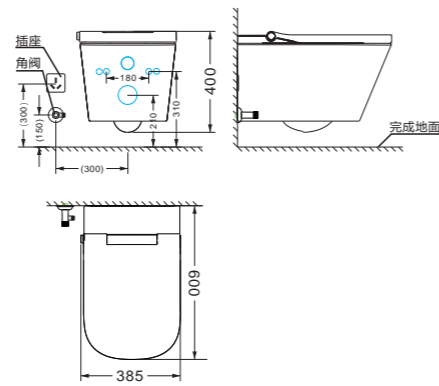

尺寸: 670*405*470mm
 材质: 陶瓷+PP
 坑距/孔距: 305/400

水效等级: 2级
 水压要求: 0.2-0.6MPa
 断电冲水: 是

进水方式: 侧进水
 进水接头: G3/4 "
 冲水量: < 5L

排水方式: 下排水
 电压/频率: 220V/50Hz
 额定功率: 820W

X2系列 IT-627S/SJ

尺寸	690*415*510mm
材质	陶瓷+PP
坑距/孔距	305/400
进水方式	侧进水
进水接头	G1/2 "
冲水量	< 5L

G7 Series

挂墙智能马桶

G7系列 IT-721A/M

尺寸	610*400*350mm
材质	陶瓷+ABS+PP
坑距/孔距	180
进水方式	侧进水
进水接头	G1/2"
冲水量	< 5L
水效等级	2级
水压要求	0.1-0.6MPa
断电冲水	是
排水方式	墙排水
电压/频率	220V/50Hz
额定功率	1150W

安装图

电解水内壁杀菌

投影感应冲水

G4系列 IT-420A/M

尺寸	600*395*412mm
材质	陶瓷+PP
坑距/孔距	180
进水方式	侧进水
进水接头	G1/2"
冲水量	< 5L
水效等级	2级
水压要求	0.07-0.6MPa
断电冲水	是
排水方式	墙排水
电压/频率	220V/50Hz
额定功率	830W

安装图

悬挂式 节省空间
底部空间，卫生轻松打扫，大大提升空间利用率。

无唇超漩
无翻边陶瓷冲水结构的无唇设计，超漩喷射虹吸无死角，不留脏污异味。

G7系列 IT-730

尺寸	600*385*400mm
材质	陶瓷+UF+PBT
坑距/孔距	180
进水方式	侧进水
进水接头	G1/2 "
冲水量	< 5L
水效等级	2级
水压要求	0.07-0.6MPa
断电冲水	是
排水方式	墙排水
电压/频率	220V/50Hz
额定功率	1250W

安装图

G6系列 IT-630

尺寸	600*385*400mm
材质	陶瓷+UF+PBT
坑距/孔距	180
进水方式	侧进水
进水接头	G1/2 "
冲水量	< 5L
水效等级	2级
水压要求	0.07-0.6MPa
断电冲水	是
排水方式	墙排水
电压/频率	220V/50Hz
额定功率	1250W