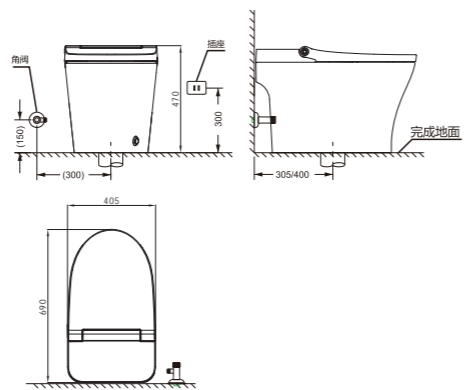

产品信息

X5i系列 IT-520A/M / IT-521A/M

尺寸: 665*400*475mm
材质: 陶瓷+PP
坑距/孔距: 305/400

水效等级: 2级
水压要求: 0.2-0.6MPa
断电冲水: 是

进水方式: 侧进水
进水接头: G3/4"
冲水量: < 5L

排水方式: 下排水
电压/频率: 220V/50Hz
额定功率: 1120W

X4i系列 IT-421A/M

尺寸	690*405*470mm
材质	陶瓷+PP
坑距/孔距	305/400
进水方式	侧进水
进水接头	G1/2"
冲水量	< 5L
水效等级	2级
水压要求	0.08-0.6MPa
断电冲水	是
排水方式	下排水
电压/频率	220V/50Hz
额定功率	1120W

安装图

灵犀一触 悦星而动
星系肌理和金属质感，简洁实用设计，无限科技美感。

灵犀按键 智能掌控
智慧灵犀按键，左右按键简洁操作，为用户提便捷和直观的使用体验。

X4系列 IT-422S/SA

尺寸	690*400*470mm
材质	陶瓷+PP
坑距/孔距	305/400
进水方式	侧进水
进水接头	G1/2 "
冲水量	< 5L

水效等级	2级
水压要求	0.2-0.6MPa
断电冲水	是
排水方式	下排水
电压/频率	220V/50Hz
额定功率	45W

X4系列 IT-422A/M

规格	690*405*470mm
材质	陶瓷+PP
坑距/孔距	305/400
进水方式	侧进水
进水接头	G1/2 "
冲水量	< 5L

水效等级	2级
水压要求	0.2-0.6MPa
断电冲水	是
排水方式	下排水
电压/频率	220V/50Hz
额定功率	1120W

X3i SERIES

智净 i出色

脚感翻圈 | 智净除臭 | 智能翻盖

产品信息

X3i系列 IT-321A/M

尺寸: 670*405*470mm
 材质: 陶瓷+PP
 坑距/孔距: 305/400

水效等级: 2级
 水压要求: 0.2-0.6MPa
 断电冲水: 是

进水方式: 侧进水
 进水接头: G3/4 "
 冲水量: < 5L

排水方式: 下排水
 电压/频率: 220V/50Hz
 额定功率: 820W

X2系列 IT-627S/SJ

尺寸	690*415*510mm
材质	陶瓷+PP
坑距/孔距	305/400
进水方式	侧进水
进水接头	G1/2 "
冲水量	< 5L