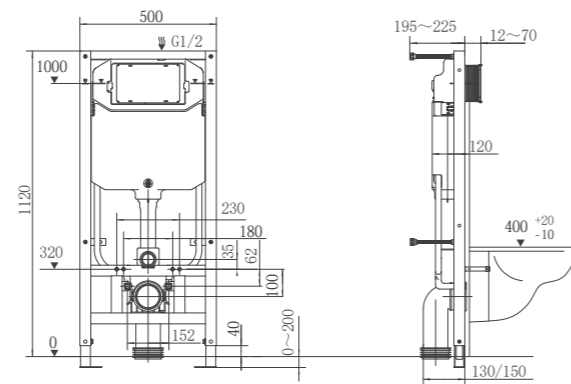

产品信息

IT-133YC

名称: 隐藏式水箱
尺寸: 1120*500*120mm
材质: 吹塑+碳钢

驱动方式: 气动
操作方式: 按键/电控

面板安装方式: 前装
冲水量: < 5L
水效等级: 2级

水压要求: 0.1-0.6MPa
排水方式: 墙排