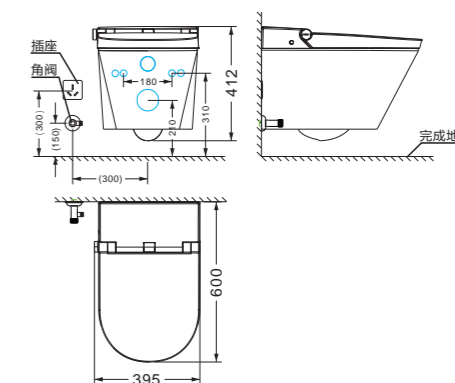

尺寸: 670*405*470mm
 材质: 陶瓷+PP
 坑距/孔距: 305/400

水效等级: 2级
 水压要求: 0.2-0.6MPa
 断电冲水: 是

进水方式: 侧进水
 进水接头: G3/4 "
 冲水量: < 5L

排水方式: 下排水
 电压/频率: 220V/50Hz
 额定功率: 820W

X2系列 IT-627S/SJ

尺寸	690*415*510mm
材质	陶瓷+PP
坑距/孔距	305/400
进水方式	侧进水
进水接头	G1/2 "
冲水量	< 5L

G7 Series

挂墙智能马桶

G7系列 IT-721A/M

尺寸	610*400*350mm
材质	陶瓷+ABS+PP
坑距/孔距	180
进水方式	侧进水
进水接头	G1/2"
冲水量	< 5L
水效等级	2级
水压要求	0.1-0.6MPa
断电冲水	是
排水方式	墙排水
电压/频率	220V/50Hz
额定功率	1150W

安装图

电解水内壁杀菌

投影感应冲水

G4系列 IT-420A/M

尺寸	600*395*412mm
材质	陶瓷+PP
坑距/孔距	180
进水方式	侧进水
进水接头	G1/2"
冲水量	< 5L
水效等级	2级
水压要求	0.07-0.6MPa
断电冲水	是
排水方式	墙排水
电压/频率	220V/50Hz
额定功率	830W

安装图

悬挂式 节省空间
底部空间，卫生轻松打扫，大大提升空间利用率。

无唇超漩
无翻边陶瓷冲水结构的无唇设计，超漩喷射虹吸无死角，不留脏污异味。

G7系列 IT-730

尺寸	600*385*400mm
材质	陶瓷+UF+PBT
坑距/孔距	180
进水方式	侧进水
进水接头	G1/2 "
冲水量	< 5L
水效等级	2级
水压要求	0.07-0.6MPa
断电冲水	是
排水方式	墙排水
电压/频率	220V/50Hz
额定功率	1250W

安装图

G6系列 IT-630

尺寸	600*385*400mm
材质	陶瓷+UF+PBT
坑距/孔距	180
进水方式	侧进水
进水接头	G1/2 "
冲水量	< 5L
水效等级	2级
水压要求	0.07-0.6MPa
断电冲水	是
排水方式	墙排水
电压/频率	220V/50Hz
额定功率	1250W