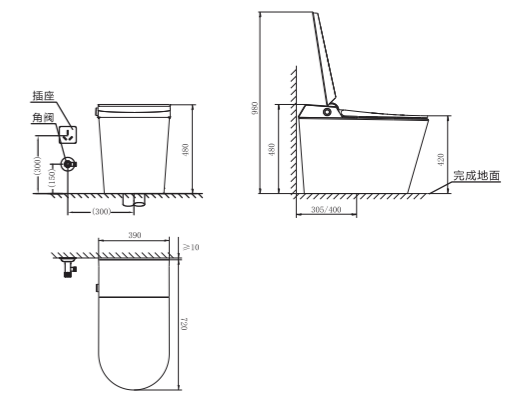

安装图

图片仅供参考，最终以产品实物为准。

臻简质透 灵智感应
晶莹剔透之感，行云流水之态。

“小欧，小欧”
AI语音智控，灵敏感应，全家都会用！