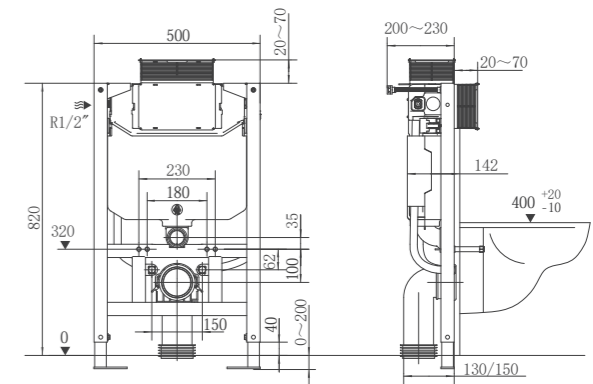

产品信息

IT-212YC

名称: 隐藏式水箱
尺寸: 820*500*145mm
材质: 吹塑+碳钢

驱动方式: 气动
操作方式: 按键/电控

面板安装方式: 前装/上装
冲水量: < 5L
水效等级: 2级

水压要求: 0.1-0.6MPa
排水方式: 墙排