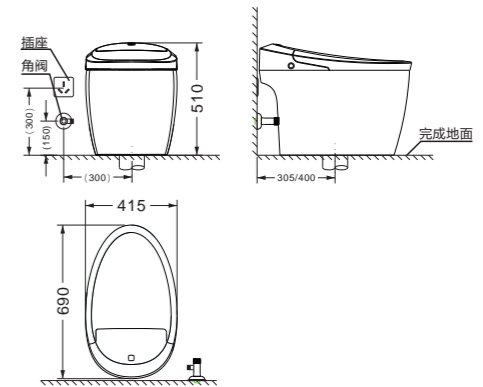

安装图

灵犀一触 悦星而动
星系肌理和金属质感，简洁实用设计，无限科技美感。

灵犀按键 智能掌控
智慧灵犀按键，左右按键简洁操作，为用户提便捷和直观的使用体验。

X4系列 IT-422S/SA

尺寸	690*400*470mm
材质	陶瓷+PP
坑距/孔距	305/400
进水方式	侧进水
进水接头	G1/2 "
冲水量	< 5L

水效等级	2级
水压要求	0.2-0.6MPa
断电冲水	是
排水方式	下排水
电压/频率	220V/50Hz
额定功率	45W

X4系列 IT-422A/M

规格	690*405*470mm
材质	陶瓷+PP
坑距/孔距	305/400
进水方式	侧进水
进水接头	G1/2 "
冲水量	< 5L

水效等级	2级
水压要求	0.2-0.6MPa
断电冲水	是
排水方式	下排水
电压/频率	220V/50Hz
额定功率	1120W

X3i SERIES

智净 i出色

脚感翻圈 | 智净除臭 | 智能翻盖

产品信息

X3i系列 IT-321A/M

尺寸: 670*405*470mm
 材质: 陶瓷+PP
 坑距/孔距: 305/400

水效等级: 2级
 水压要求: 0.2-0.6MPa
 断电冲水: 是

进水方式: 侧进水
 进水接头: G3/4 "
 冲水量: < 5L

排水方式: 下排水
 电压/频率: 220V/50Hz
 额定功率: 820W

X2系列 IT-627S/SJ

尺寸	690*415*510mm
材质	陶瓷+PP
坑距/孔距	305/400
进水方式	侧进水
进水接头	G1/2 "
冲水量	< 5L

水效等级	2级
水压要求	0.2-0.6MPa
断电冲水	是
排水方式	下排水
电压/频率	220V/50Hz
额定功率	45W

X2系列 IT-627P/PJ

规格	690*425*510mm
材质	陶瓷+PP
坑距/孔距	305/400
进水方式	侧进水
进水接头	G3/4 "
冲水量	< 5L

水效等级	2级
水压要求	0.2-0.6MPa
断电冲水	是
排水方式	下排水
电压/频率	220V/50Hz
额定功率	860W