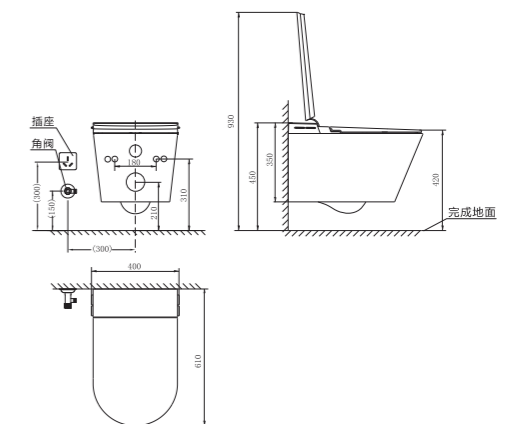

尺寸: 670*405*470mm
 材质: 陶瓷+PP
 坑距/孔距: 305/400

水效等级: 2级
 水压要求: 0.2-0.6MPa
 断电冲水: 是

进水方式: 侧进水
 进水接头: G3/4 "
 冲水量: < 5L

排水方式: 下排水
 电压/频率: 220V/50Hz
 额定功率: 820W

X2系列 IT-627S/SJ

尺寸	690*415*510mm
材质	陶瓷+PP
坑距/孔距	305/400
进水方式	侧进水
进水接头	G1/2 "
冲水量	< 5L

G7 Series

挂墙智能马桶

G7系列 IT-721A/M

尺寸	610*400*350mm
材质	陶瓷+ABS+PP
坑距/孔距	180
进水方式	侧进水
进水接头	G1/2"
冲水量	< 5L
水效等级	2级
水压要求	0.1-0.6MPa
断电冲水	是
排水方式	墙排水
电压/频率	220V/50Hz
额定功率	1150W

安装图

电解水内壁杀菌

投影感应冲水

G4系列 IT-420A/M

尺寸	600*395*412mm
材质	陶瓷+PP
坑距/孔距	180
进水方式	侧进水
进水接头	G1/2"
冲水量	< 5L
水效等级	2级
水压要求	0.07-0.6MPa
断电冲水	是
排水方式	墙排水
电压/频率	220V/50Hz
额定功率	830W

安装图

悬挂式 节省空间
底部空间，卫生轻松打扫，大大提升空间利用率。

无唇超漩
无翻边陶瓷冲水结构的无唇设计，超漩喷射虹吸无死角，不留脏污异味。

G7系列 IT-730

尺寸	600*385*400mm
材质	陶瓷+UF+PBT
坑距/孔距	180
进水方式	侧进水
进水接头	G1/2 "
冲水量	< 5L
水效等级	2级
水压要求	0.07-0.6MPa
断电冲水	是
排水方式	墙排水
电压/频率	220V/50Hz
额定功率	1250W

安装图

G6系列 IT-630

尺寸	600*385*400mm
材质	陶瓷+UF+PBT
坑距/孔距	180
进水方式	侧进水
进水接头	G1/2 "
冲水量	< 5L
水效等级	2级
水压要求	0.07-0.6MPa
断电冲水	是
排水方式	墙排水
电压/频率	220V/50Hz
额定功率	1250W